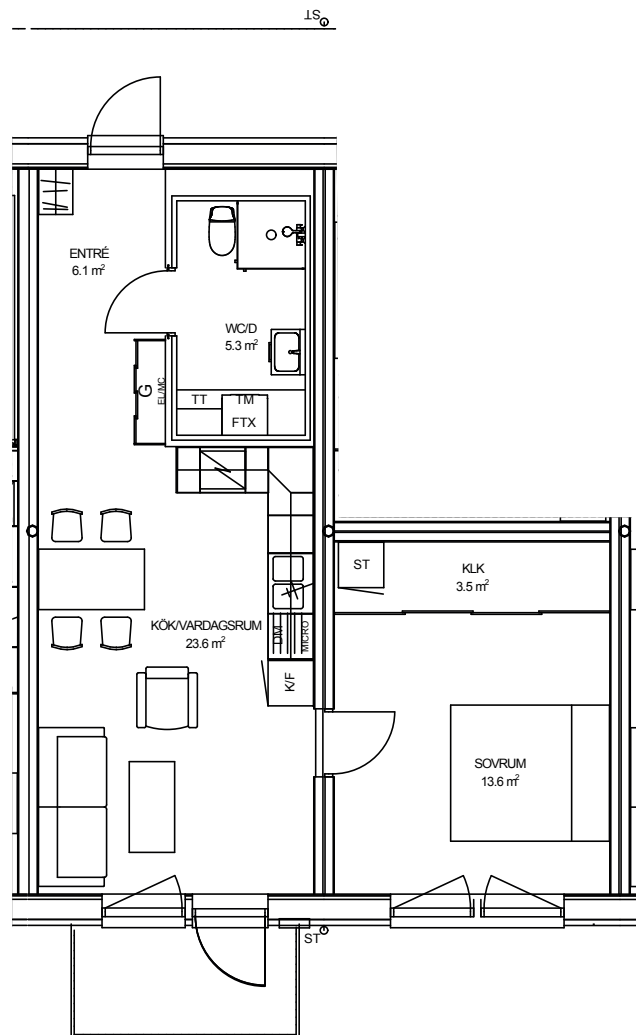

## TOR 3 LILLA TRÄDGÅRDSG. 7C, NYBRO

LÄGENHET: 1-1008

STORLEK: 2 ROK, 52 KVM

PLACERING: Hus 1, Plan 1

Rumsarea och lägenhetens totala boarea är avrundade till närmaste heltal