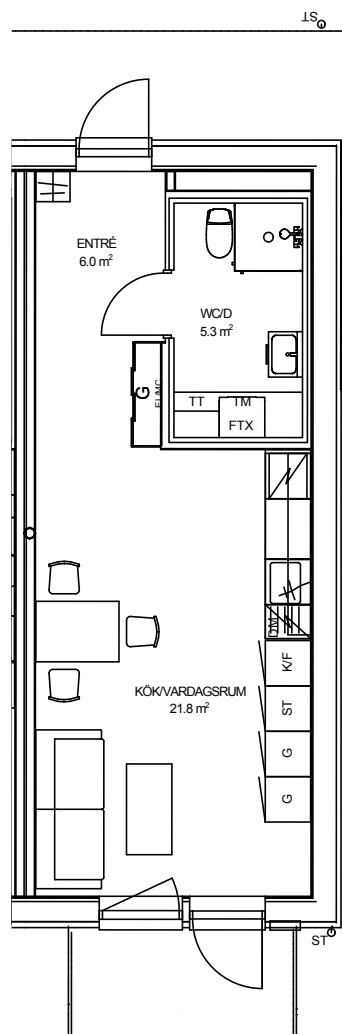

## TOR 3 LILLA TRÄDGÅRDSG. 7C, NYBRO

LÄGENHET: 1-1306

STORLEK: 1 ROK, 34 KVM

PLACERING: Hus 1, Plan 4

Rumsarea och lägenhetens totala boarea är avrundade till närmaste heltal