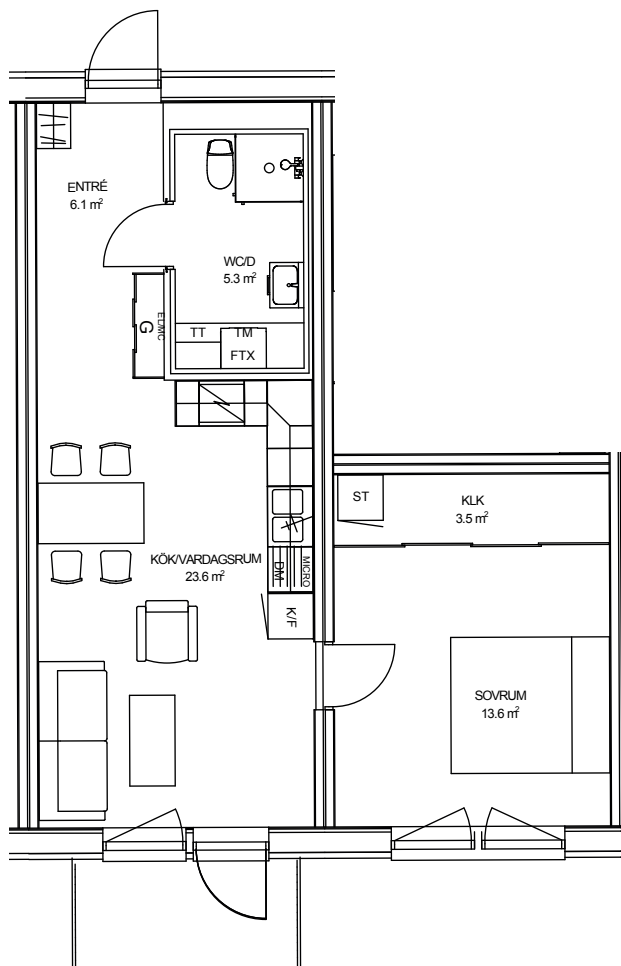

## TOR 3 LILLA TRÄDGÅRDSG. 7B, NYBRO

LÄGENHET: 2-1104

STORLEK: 2 ROK, 52 KVM  
PLACERING: Hus 2, Plan 2

Rumsarea och lägenhetens totala boarea är avrundade till närmaste heltal