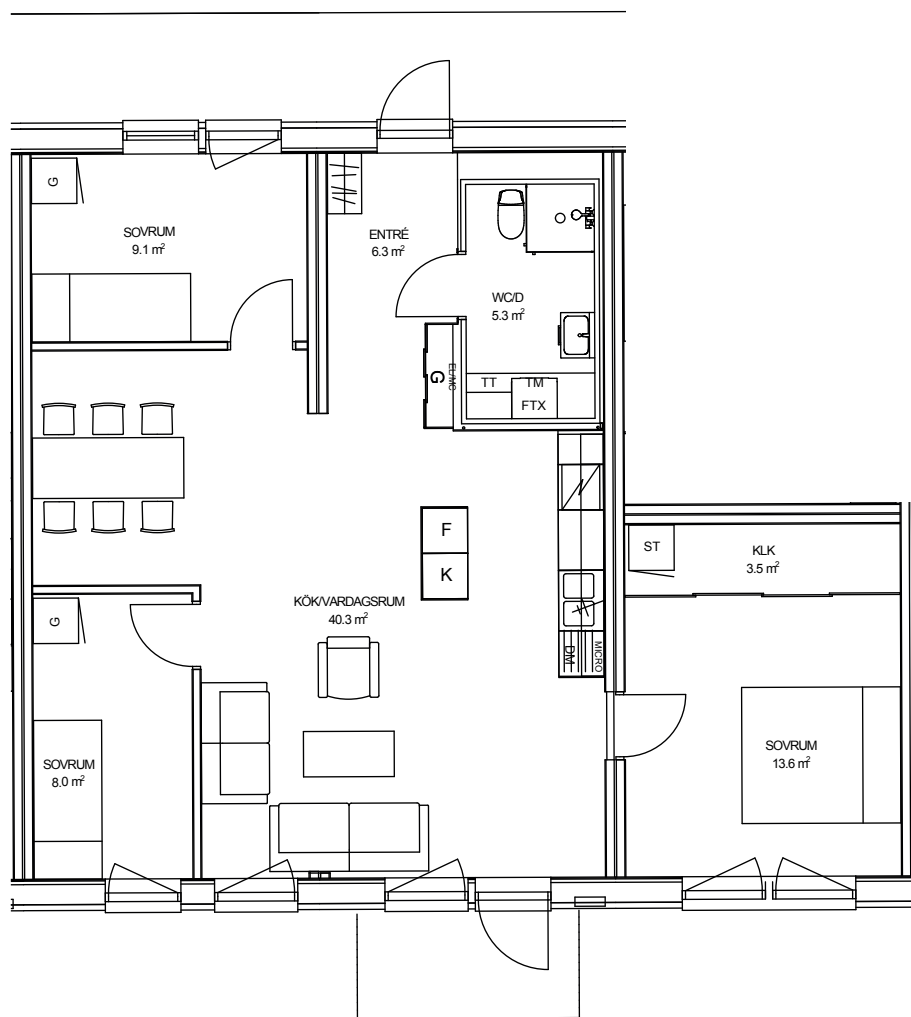

## TOR 3 LILLA TRÄDGÅRDSG. 7B, NYBRO

LÄGENHET: 2-1302

STORLEK: 4 ROK, 89 KVM  
PLACERING: Hus 2, Plan 4

Rumsarea och lägenhetens totala boarea är avrundade till närmaste heltal

FÖRKLARINGAR:

Kyl	Ugn/Microvågsugn
Frys	Spishäll
Diskmaskin	Torktumlare
Garderob	Tvättmaskin
Städsåp	Värme- och ventilationsaggregat