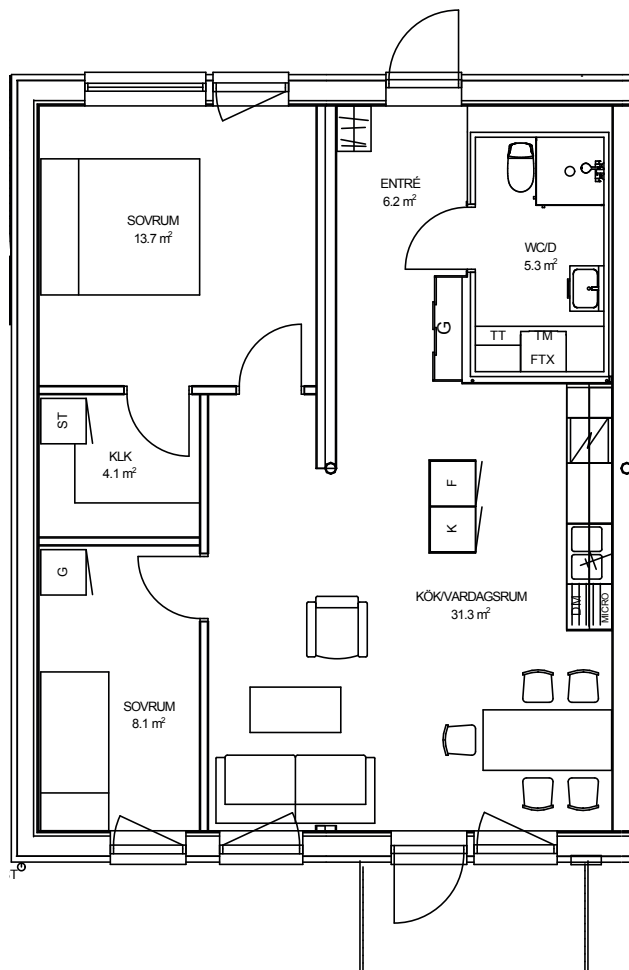

## TOR 3 LILLA TRÄDGÅRDSG. 7C, NYBRO

LÄGENHET: 1-1203

STORLEK: 3 ROK, 71 KVM

PLACERING: Hus 1, Plan 3

Rumsarea och lägenhetens totala boarea är avrundade till närmaste heltal

1S<sub>0</sub>

FÖRKLARINGAR:

Kyl	Ugn/Microvågsugn
Frys	Spishäll
Diskmaskin	Torktumlare
Garderob	Tvättmaskin
Städskåp	Värme- och ventilationsaggregat