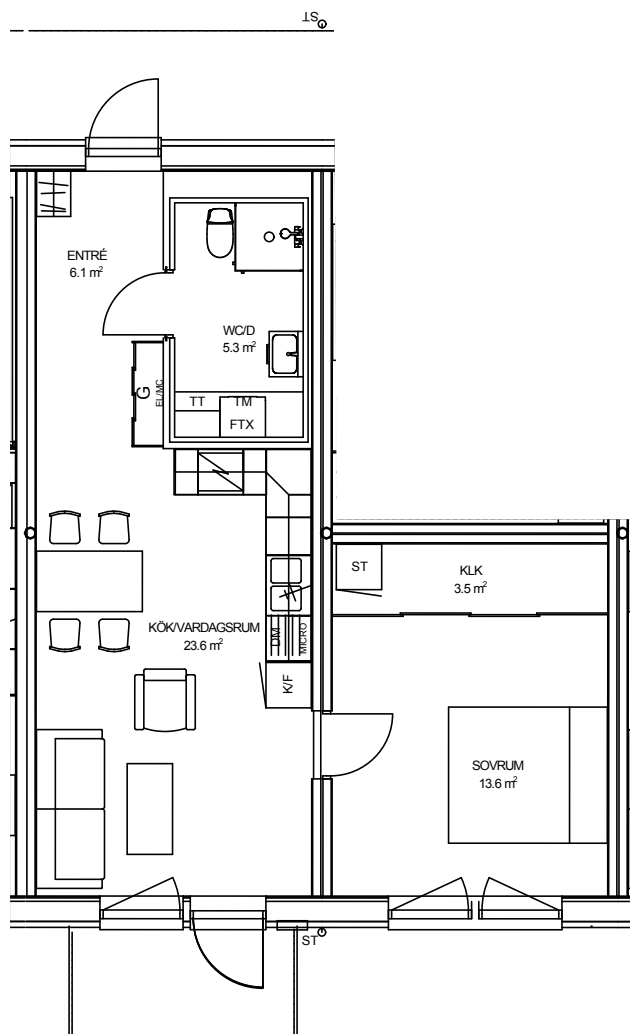

## TOR 3 LILLA TRÄDGÅRDSG. 7C, NYBRO

LÄGENHET: 1-1208

STORLEK: 2 ROK, 52 KVM

PLACERING: Hus 1, Plan 3

Rumsarea och lägenhetens totala boarea är avrundade till närmaste heltal

FÖRKLARINGAR:

<span style="border: 1px solid black; padding: 2px;">K</span> Kyl	<span style="border: 1px solid black; padding: 2px;">U/M</span> Ugn/Microvågsugn
<span style="border: 1px solid black; padding: 2px;">F</span> Frys	<span style="border: 1px solid black; padding: 2px;">/</span> Spishäll
<span style="border: 1px solid black; padding: 2px;">DM</span> Diskmaskin	<span style="border: 1px solid black; padding: 2px;">TT</span> Torktumlare
<span style="border: 1px solid black; padding: 2px;">G</span> Garderob	<span style="border: 1px solid black; padding: 2px;">TM</span> Tvättmaskin
<span style="border: 1px solid black; padding: 2px;">ST</span> Städskåp	<span style="border: 1px solid black; padding: 2px;">FTX</span> Värme- och ventilationsaggregat