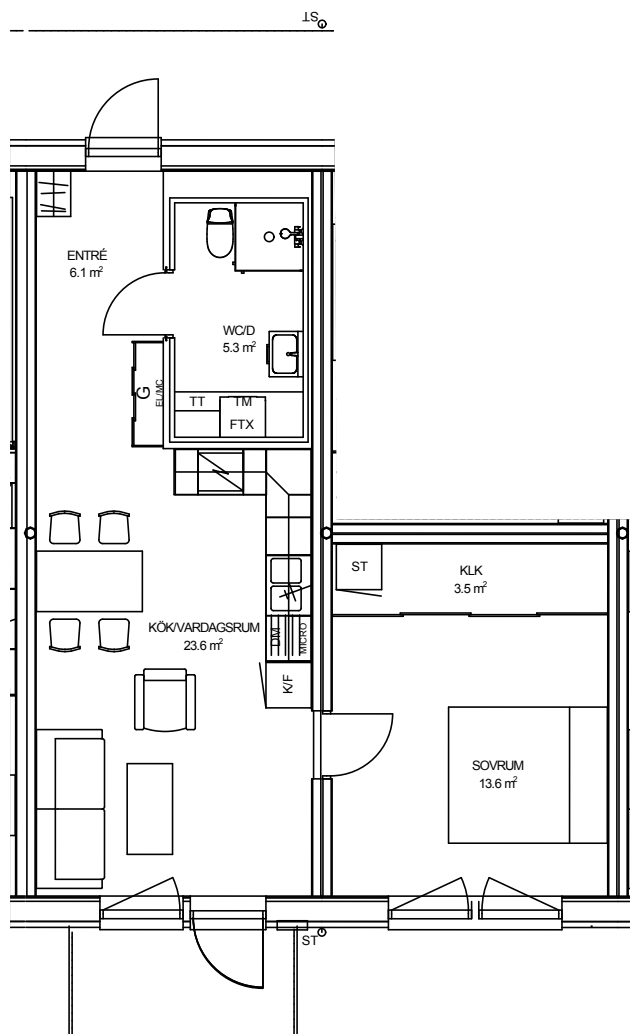

## TOR 3 LILLA TRÄDGÅRDSG. 7C, NYBRO

LÄGENHET: 1-1308

STORLEK: 2 ROK, 52 KVM

PLACERING: Hus 1, Plan 4

Rumsarea och lägenhetens totala boarea är avrundade till närmaste heltal