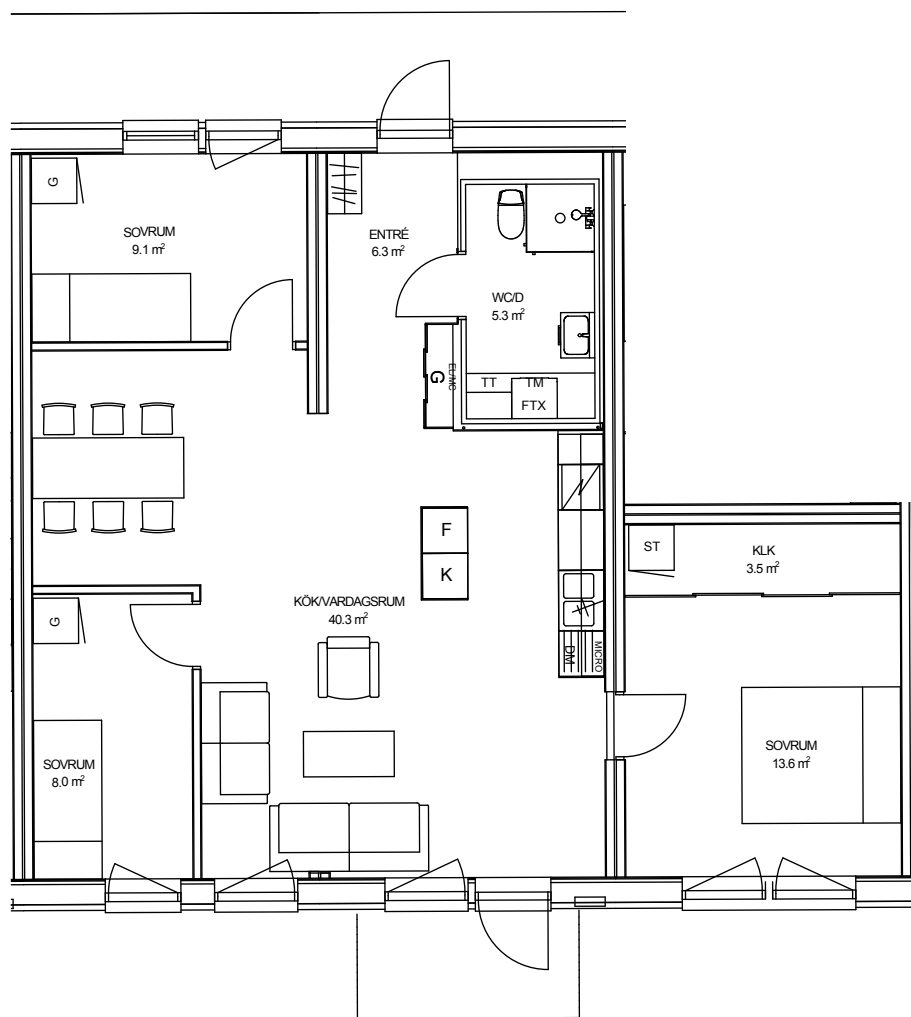

## TOR 3 LILLA TRÄDGÅRDSG. 7B, NYBRO

LÄGENHET: 2-1202

STORLEK: 4 ROK, 89 KVM  
PLACERING: Hus 2, Plan 3

Rumsarea och lägenhetens totala boarea är avrundade till närmaste heltal

FÖRKLARINGAR:

Kyl	Ugn/Microvågsugn
Frys	Spishäll
Diskmaskin	Torktumlare
Garderob	Tvättmaskin
Städsåp	Värme- och ventilationsaggregat