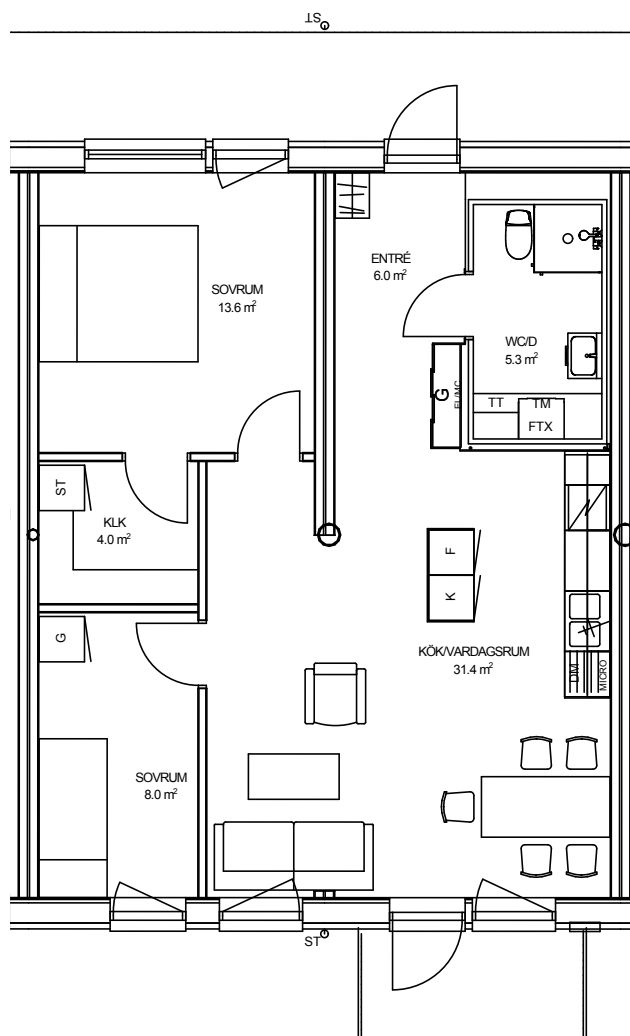

## TOR 3 LILLA TRÄDGÅRDSG. 7C, NYBRO

LÄGENHET: 1-1209

STORLEK: 3 ROK, 71 KVM

PLACERING: Hus 1, Plan 3

Rumsarea och lägenhetens totala boarea är avrundade till närmaste heltal

FÖRKLARINGAR:

Kyl	Ugn/Microvågsugn
Frys	Spishäll
Diskmaskin	Torktumlare
Garderob	Tvättmaskin
Städskåp	Värme- och ventilationsaggregat