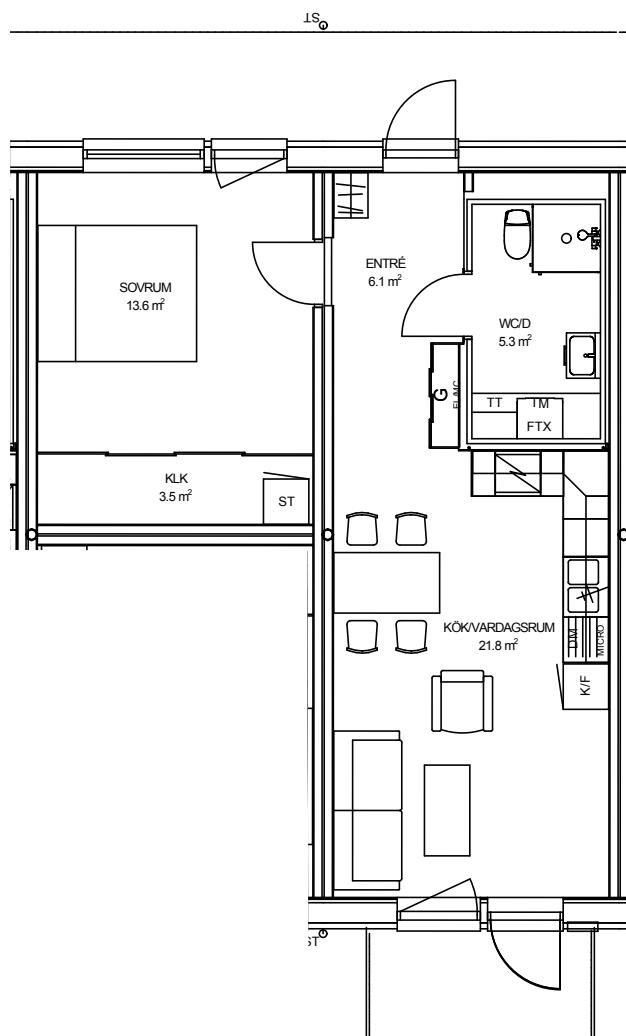

## TOR 3 LILLA TRÄDGÅRDSG. 7C, NYBRO

LÄGENHET: 1-1101

STORLEK: 2 ROK, 52 KVM  
PLACERING: Hus 1, Plan 2

Rumsarea och lägenhetens totala boarea är avrundade till närmaste heltal