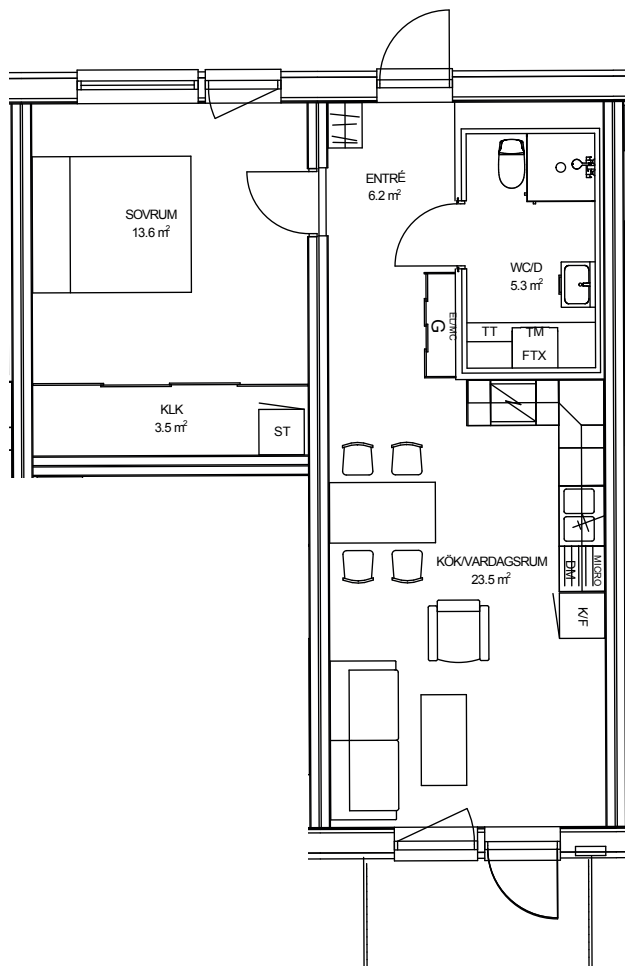

## TOR 3 LILLA TRÄDGÅRDSG. 7B, NYBRO

LÄGENHET: 2-1003

STORLEK: 2 ROK, 52 KVM  
PLACERING: Hus 2, Plan 1

Rumsarea och lägenhetens totala boarea är avrundade till närmaste heltal