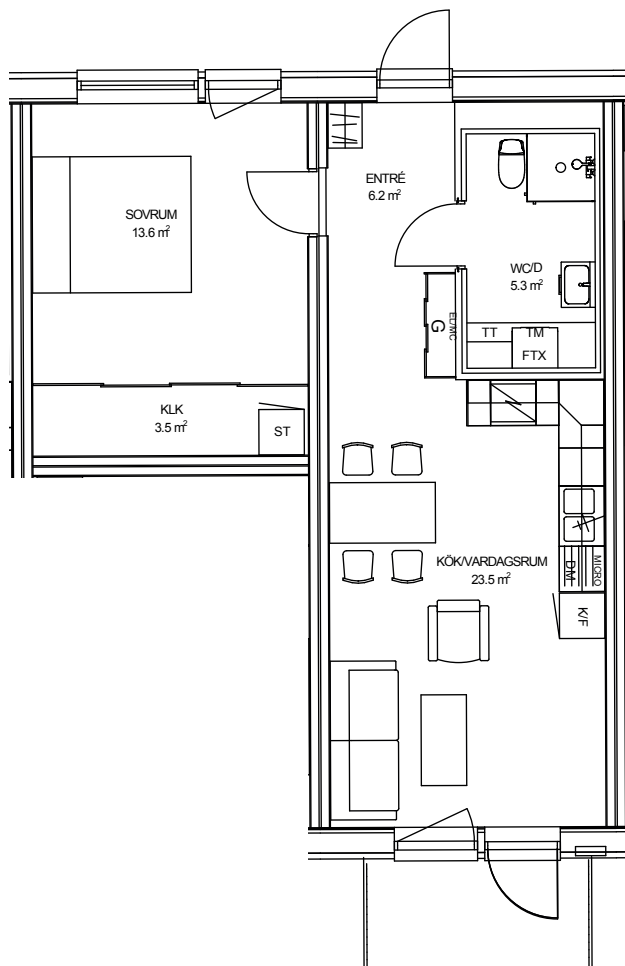

## TOR 3 LILLA TRÄDGÅRDSG. 7B, NYBRO

LÄGENHET: 2-1103

STORLEK: 2 ROK, 52 KVM  
PLACERING: Hus 2, Plan 2

Rumsarea och lägenhetens totala boarea är avrundade till närmaste heltal