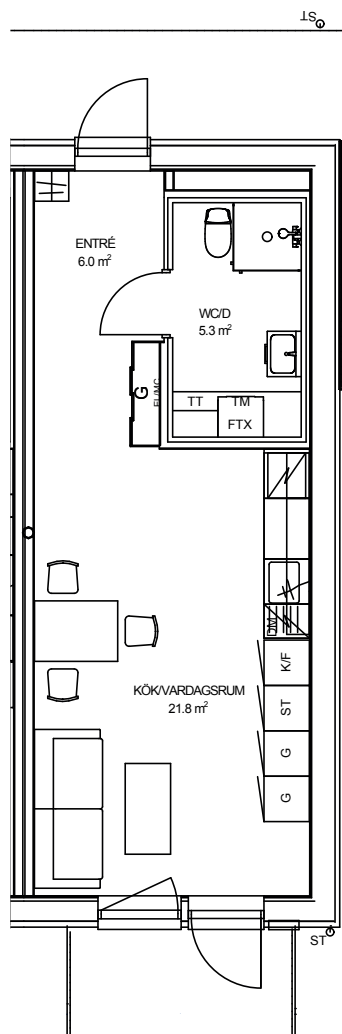

## TOR 3 LILLA TRÄDGÅRDSG. 7C, NYBRO

LÄGENHET: 1-1106

STORLEK: 1 ROK, 34 KVM

PLACERING: Hus 1, Plan 2

Rumsarea och lägenhetens totala boarea är avrundade till närmaste heltal