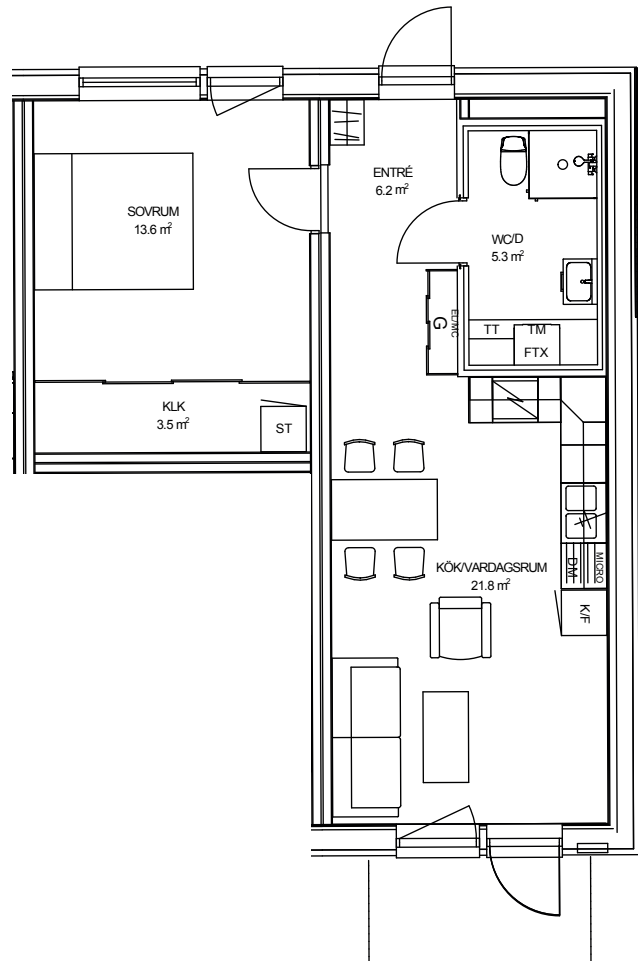

## TOR 3 LILLA TRÄDGÅRDSG. 7B, NYBRO

LÄGENHET: 2-1201

STORLEK: 2 ROK, 52 KVM  
PLACERING: Hus 2, Plan 3

Rumsarea och lägenhetens totala boarea är avrundade till närmaste heltal