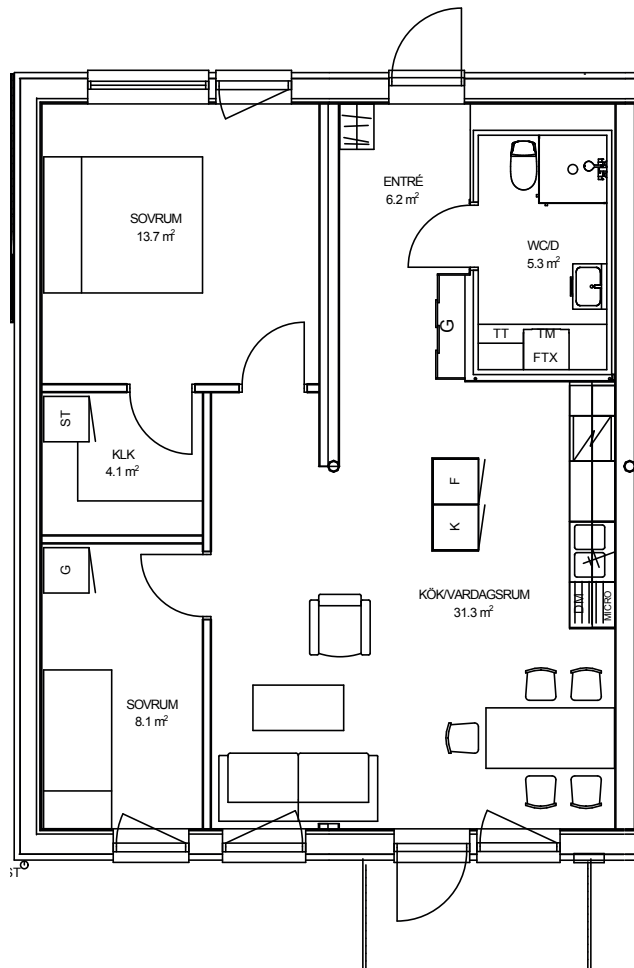

## TOR 3 LILLA TRÄDGÅRDSG. 7C, NYBRO

LÄGENHET: 1-1304

STORLEK: 3 ROK, 71 KVM

PLACERING: Hus 1, Plan 4

Rumsarea och lägenhetens totala boarea är avrundade till närmaste heltal

1S

FÖRKLARINGAR:

Kyl	Ugn/Microvågsugn
Frys	Spishäll
Diskmaskin	Torktumlare
Garderob	Tvättmaskin
Städkåp	Värme- och ventilationsaggregat