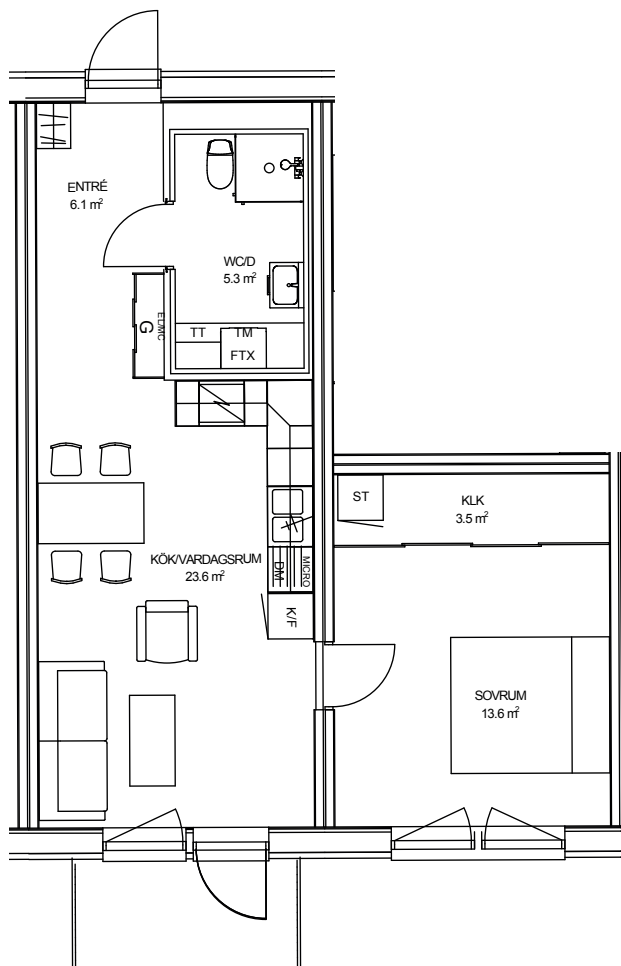

## TOR 3 LILLA TRÄDGÅRDSG. 7B, NYBRO

LÄGENHET: 2-1304

STORLEK: 2 ROK, 52 KVM  
PLACERING: Hus 2, Plan 4

Rumsarea och lägenhetens totala boarea är avrundade till närmaste heltal