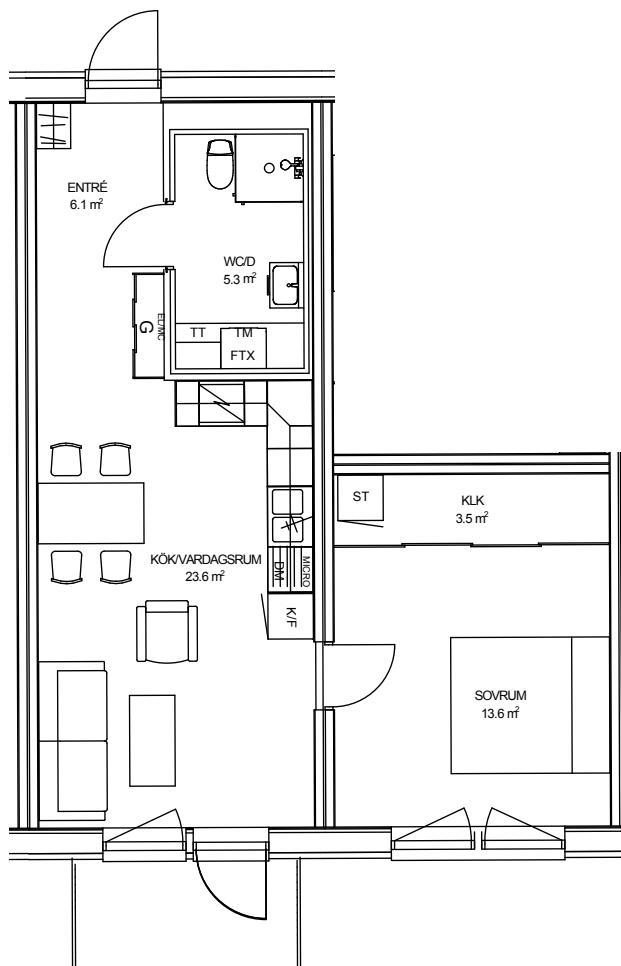

## TOR 3 LILLA TRÄDGÅRDSG. 7B, NYBRO

LÄGENHET: 2-1204

STORLEK: 2 ROK, 52 KVM  
PLACERING: Hus 2, Plan 3

Rumsarea och lägenhetens totala boarea är avrundade till närmaste heltal