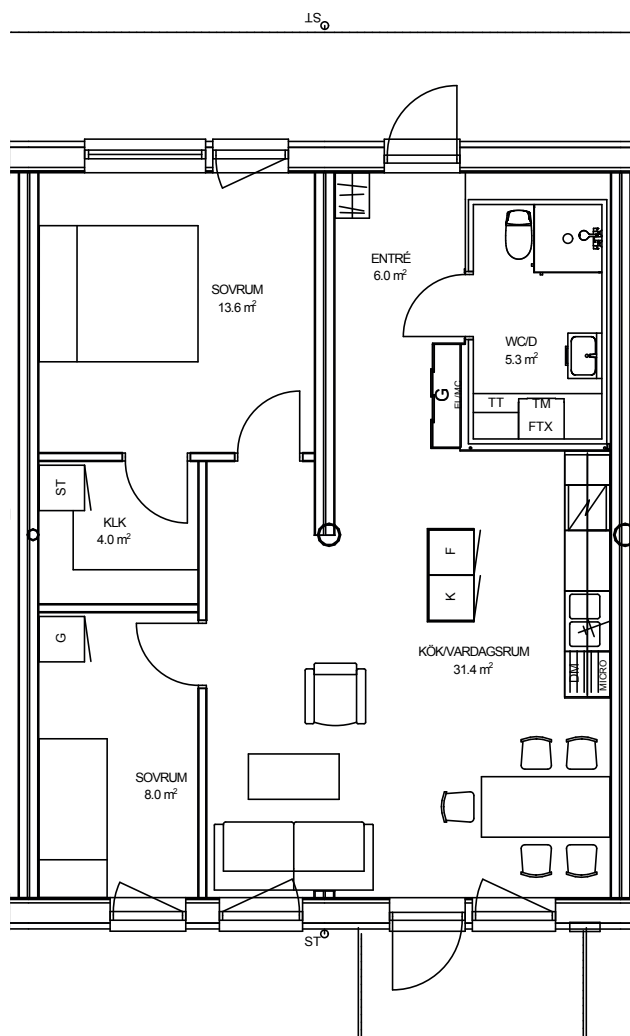

TOR 3 LILLA TRÄDGÅRDSG. 7C, NYBRO

LÄGENHET: 1-1309

STORLEK: 3 ROK, 71 KVM

PLACERING: Hus 1, Plan 4

Rumsarea och lägenhetens totala boarea är avrundade till närmaste heltal