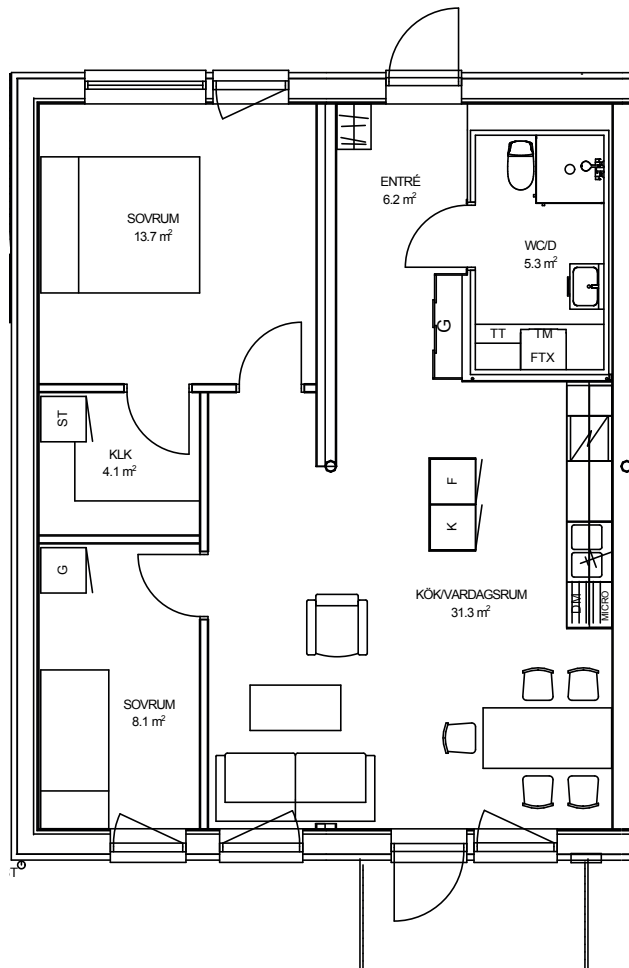

## TOR 3 LILLA TRÄDGÅRDSG. 7C, NYBRO

LÄGENHET: 1-1303

STORLEK: 3 ROK, 71 KVM

PLACERING: Hus 1, Plan 4

Rumsarea och lägenhetens totala boarea är avrundade till närmaste heltal

1S<sub>0</sub>

FÖRKLARINGAR:

K	Kyl	U/M	Ugn/Microvågsugn
F	Frys	Spishäll	
DM	Diskmaskin	TT	Torktumlare
G	Garderob	TM	Tvättmaskin
ST	Städkåp	FTX	Värme- och ventilationsaggregat