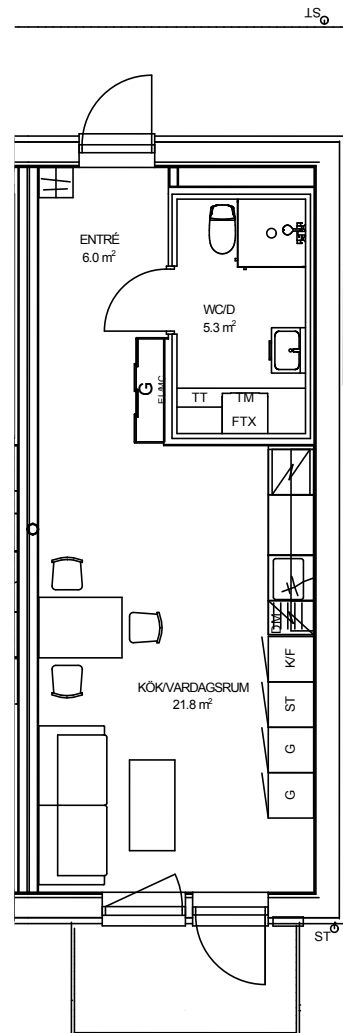

## TOR 3 LILLA TRÄDGÅRDSG. 7C, NYBRO

LÄGENHET: 1-1206

STORLEK: 1 ROK, 34 KVM

PLACERING: Hus 1, Plan 3

Rumsarea och lägenhetens totala boarea är avrundade till närmaste heltal