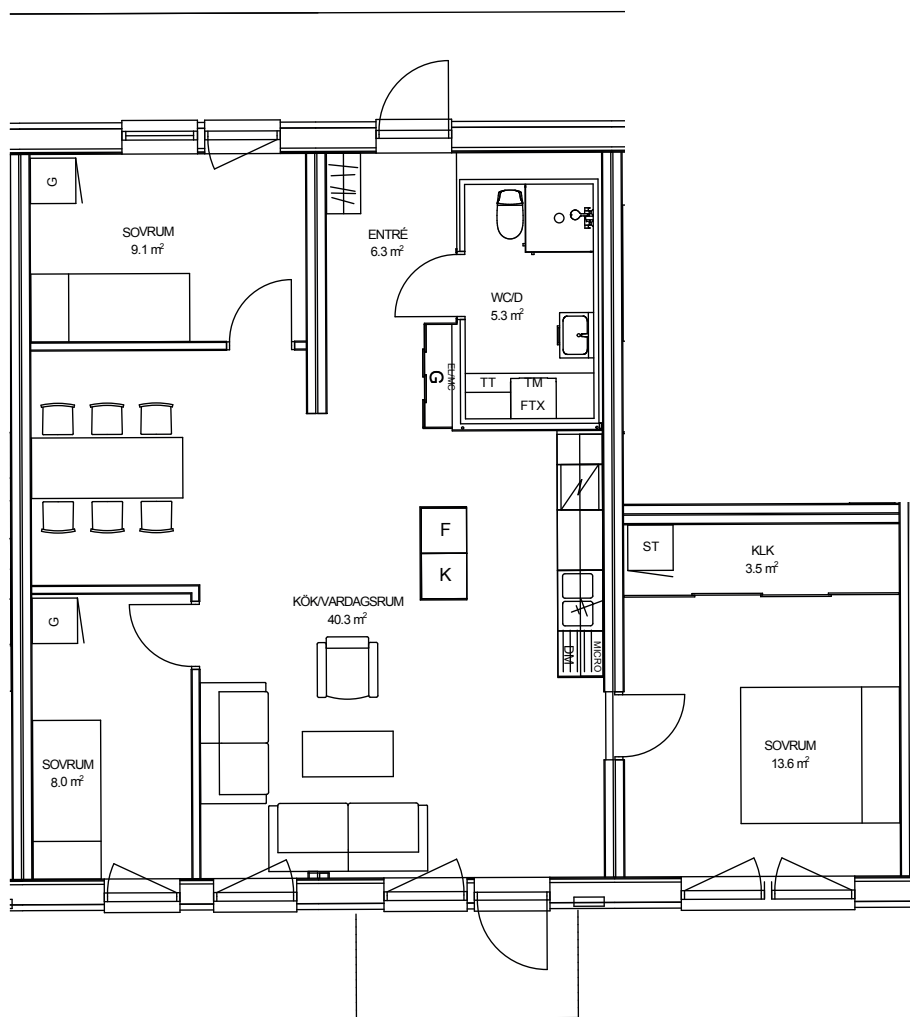

## TOR 3 LILLA TRÄDGÅRDSG. 7B, NYBRO

LÄGENHET: 2-1102

STORLEK: 4 ROK, 89 KVM  
PLACERING: Hus 2, Plan 2

Rumsarea och lägenhetens totala boarea är avrundade till närmaste heltal

FÖRKLARINGAR:

K Kyl	U/M Ugn/Microvågsugn
F Frys	Spishäll
DM Diskmaskin	TT Torktumlare
G Garderob	TM Tvättmaskin
ST Städsåp	FTX Värme- och ventilationsaggregat