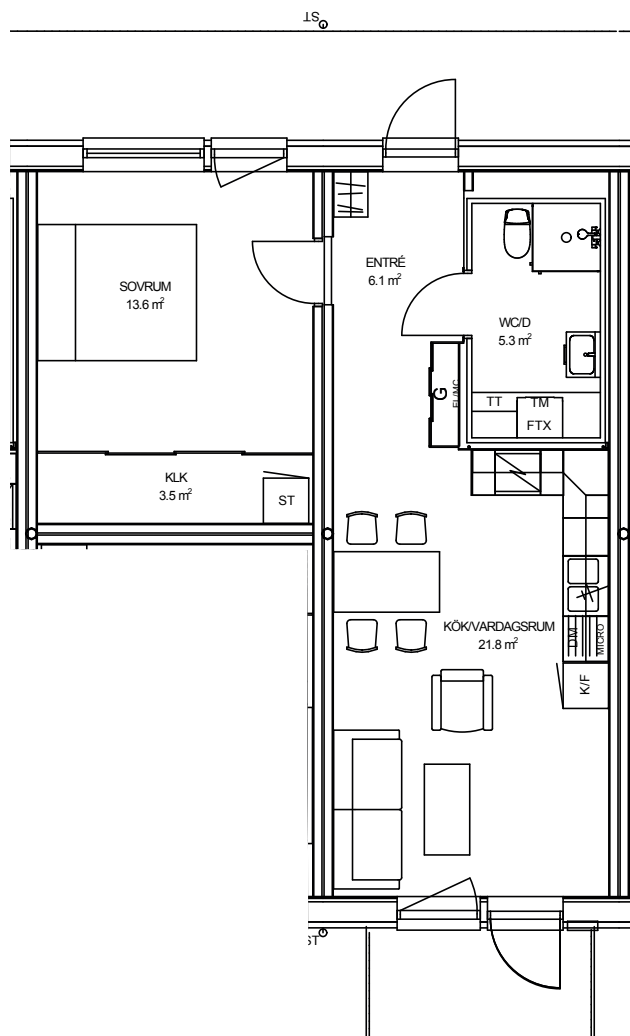

## TOR 3 LILLA TRÄDGÅRDSG. 7C, NYBRO

LÄGENHET: 1-1301

STORLEK: 2 ROK, 52 KVM

PLACERING: Hus 1, Plan 4

Rumsarea och lägenhetens totala boarea är avrundade till närmaste heltal