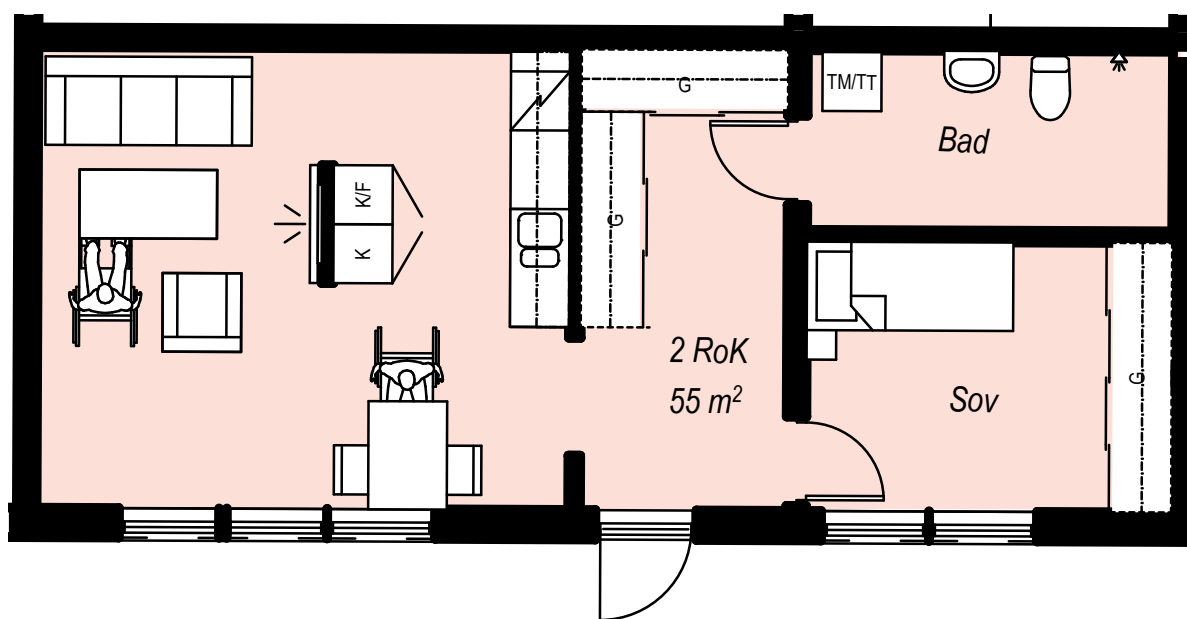

### Orienteringsbild

## TOR 3 LILLA TRÄDGÅRDSGATAN 7D, NYBRO

LÄGENHET: 1-0902

STORLEK: 2 RoK, 55 KVM

PLACERING: Hus 1, Plan 0

Rumsarea och lägenhetens totala boarea är avrundade till närmaste heltal