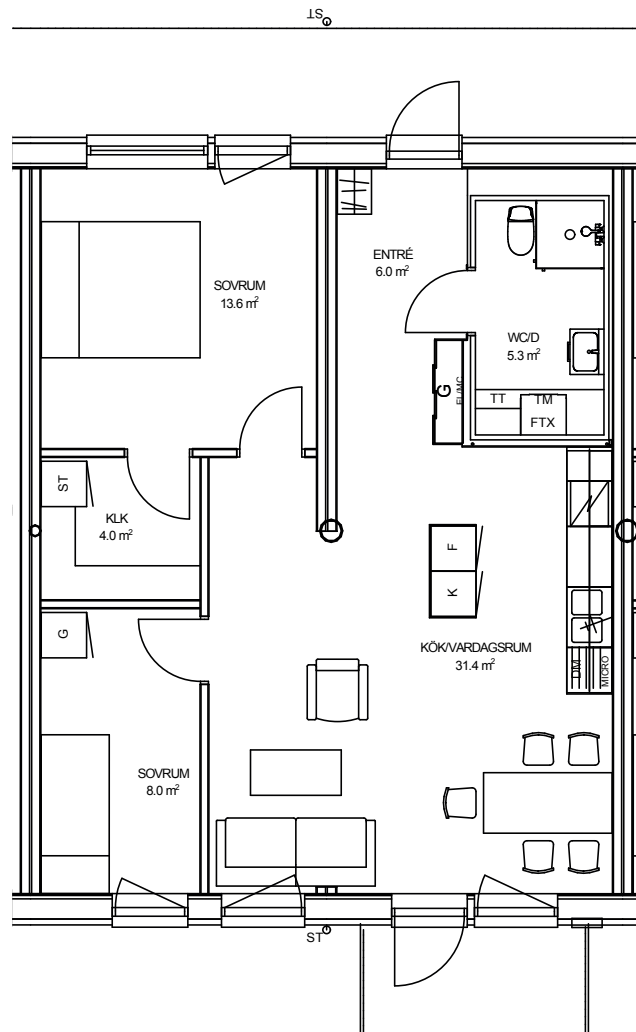

## TOR 3 LILLA TRÄDGÅRDSG. 7C, NYBRO

LÄGENHET: 1-1010

STORLEK: 3 ROK, 71 KVM

PLACERING: Hus 1, Plan 1

Rumsarea och lägenhetens totala boarea är avrundade till närmaste heltal

FÖRKLARINGAR:

Kyl	Ugn/Microvågsugn
Frys	Spishäll
Diskmaskin	Torktumlare
Garderob	Tvättmaskin
Städskåp	Värme- och ventilationsaggregat