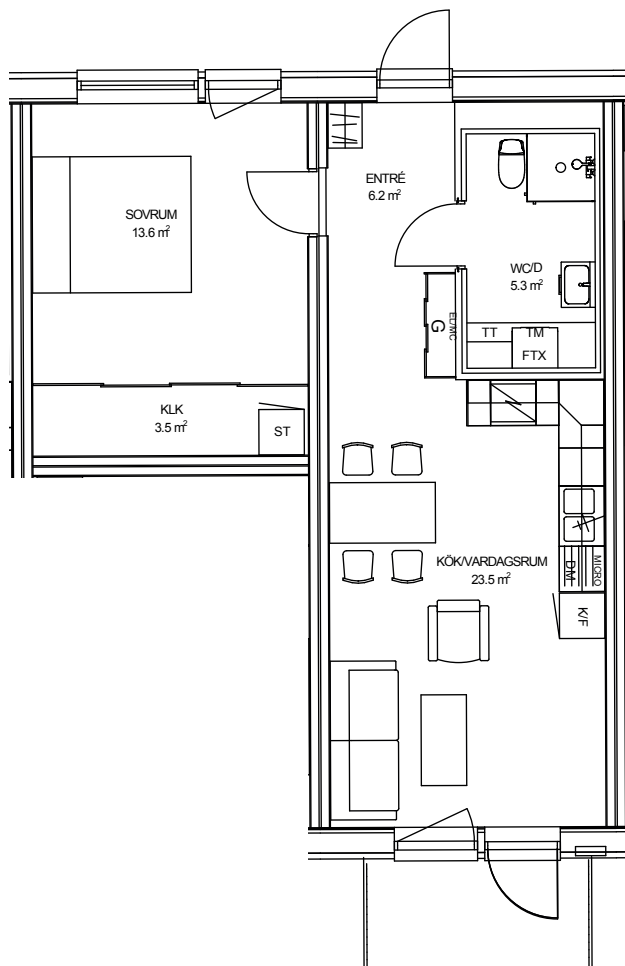

## TOR 3 LILLA TRÄDGÅRDSG. 7B, NYBRO

LÄGENHET: 2-1303

STORLEK: 2 ROK, 52 KVM  
PLACERING: Hus 2, Plan 4

Rumsarea och lägenhetens totala boarea är avrundade till närmaste heltal