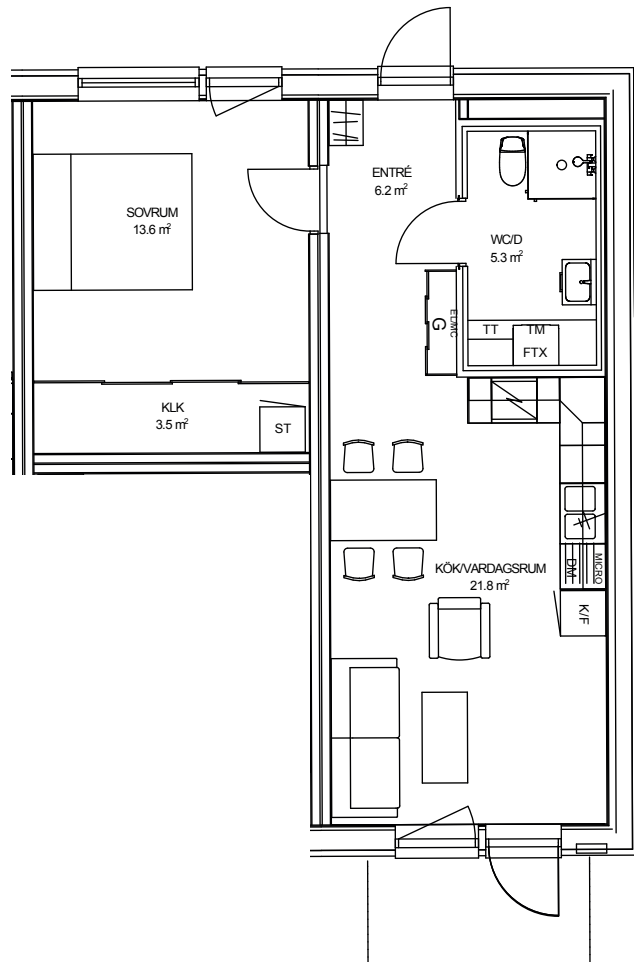

## TOR 3 LILLA TRÄDGÅRDSG. 7B, NYBRO

LÄGENHET: 2-1001

STORLEK: 2 ROK, 52 KVM  
PLACERING: Hus 2, Plan 1

Rumsarea och lägenhetens totala boarea är avrundade till närmaste heltal