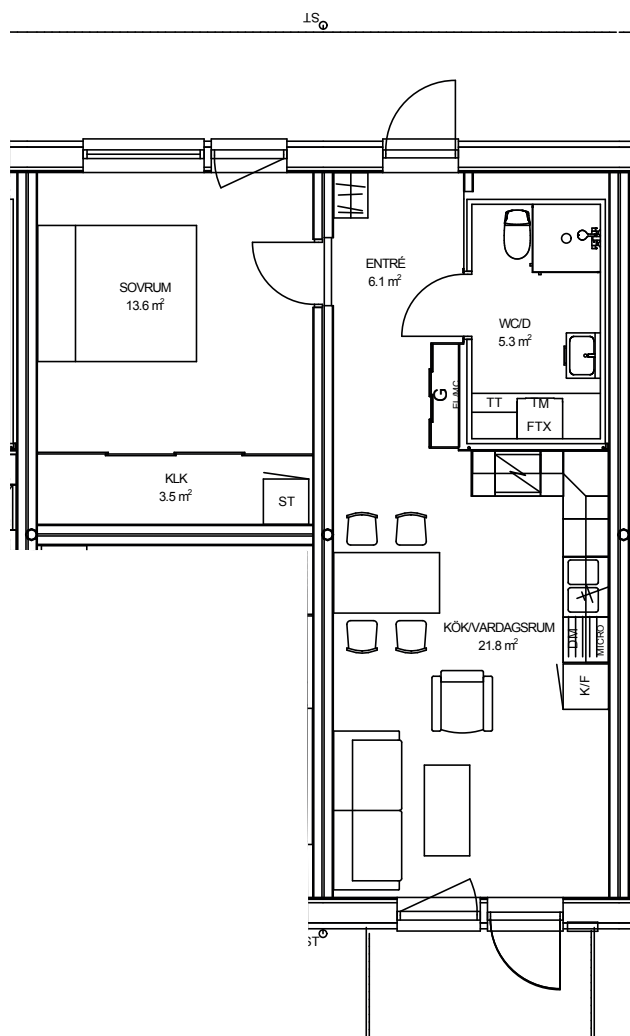

## TOR 3 LILLA TRÄDGÅRDSG. 7C, NYBRO

LÄGENHET: 1-1201

STORLEK: 2 ROK, 52 KVM

PLACERING: Hus 1, Plan 3

Rumsarea och lägenhetens totala boarea är avrundade till närmaste heltal