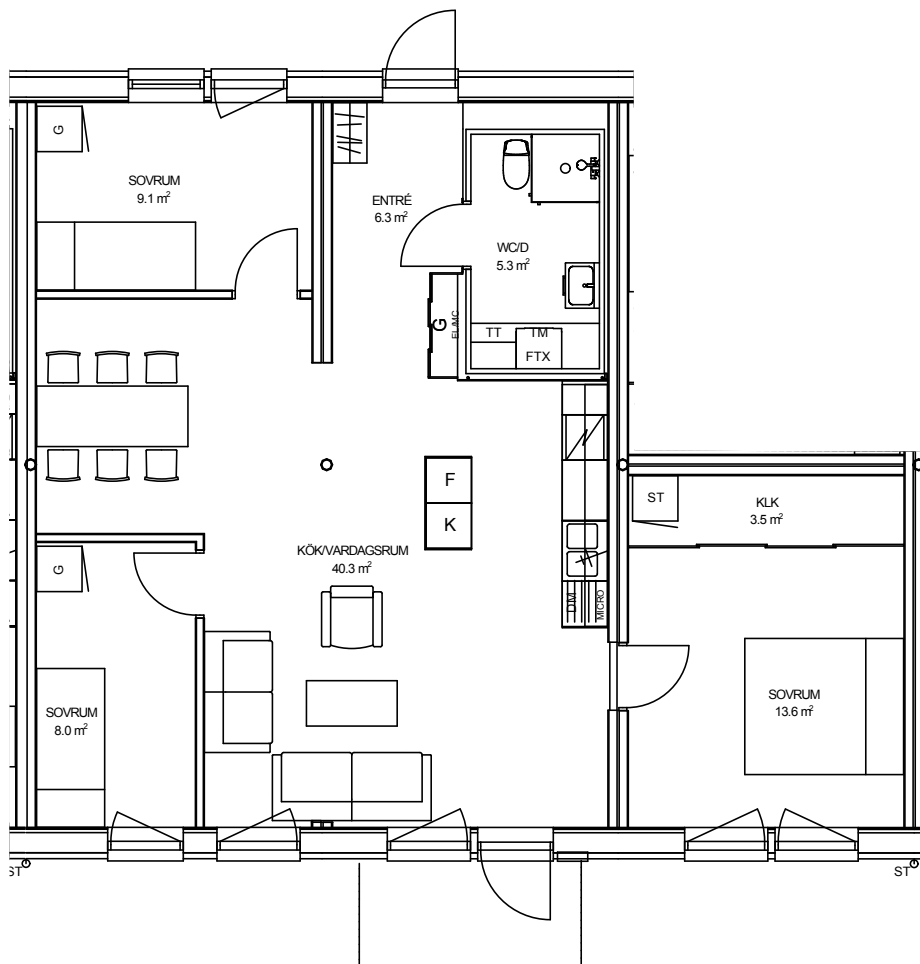

## TOR 3 LILLA TRÄDGÅRDSG. 7C, NYBRO

LÄGENHET: 1-1302

STORLEK: 4 ROK, 89 KVM

PLACERING: Hus 1, Plan 4

Rumsarea och lägenhetens totala boarea är avrundade till närmaste heltal

FÖRKLARINGAR:

K	Kyl	U/M	Ugn/Microvågsugn
F	Frys	Spishäll	
DM	Diskmaskin	TT	Torktumlare
G	Garderob	TM	Tvättmaskin
ST	Städskåp	FTX	Värme- och ventilationsaggregat