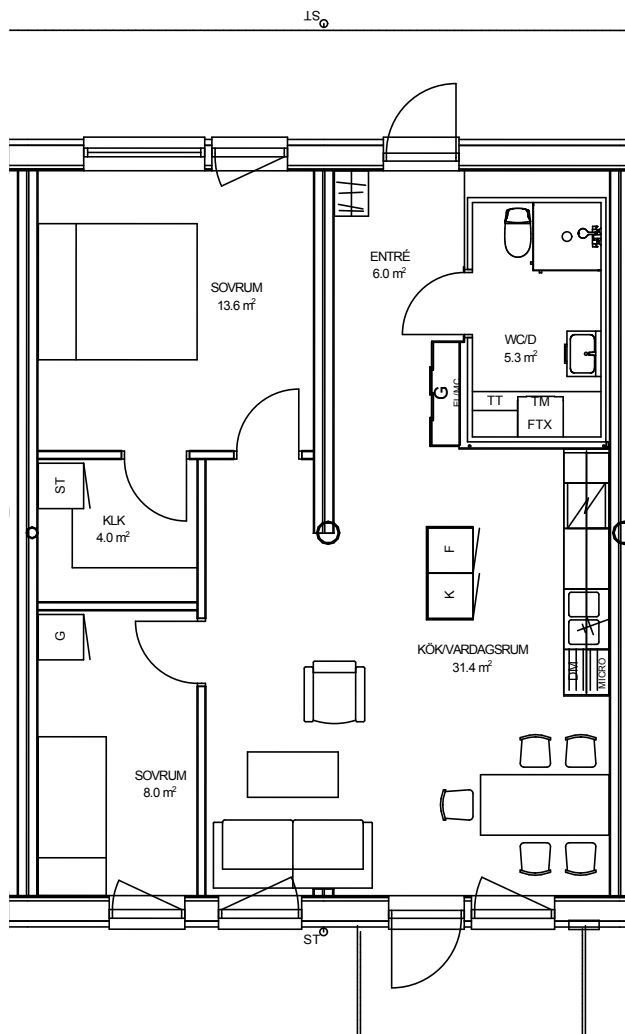

## TOR 3 LILLA TRÄDGÅRDSG. 7C, NYBRO

LÄGENHET: 1-1009

STORLEK: 3 ROK, 71 KVM

PLACERING: Hus 1, Plan 1

Rumsarea och lägenhetens totala boarea är avrundade till närmaste heltal

FÖRKLARINGAR:

Kyl	Ugn/Microvågsugn
Frys	Spishäll
Diskmaskin	Torktumlare
Garderob	Tvättmaskin
Städkåp	Värme- och ventilationsaggregat