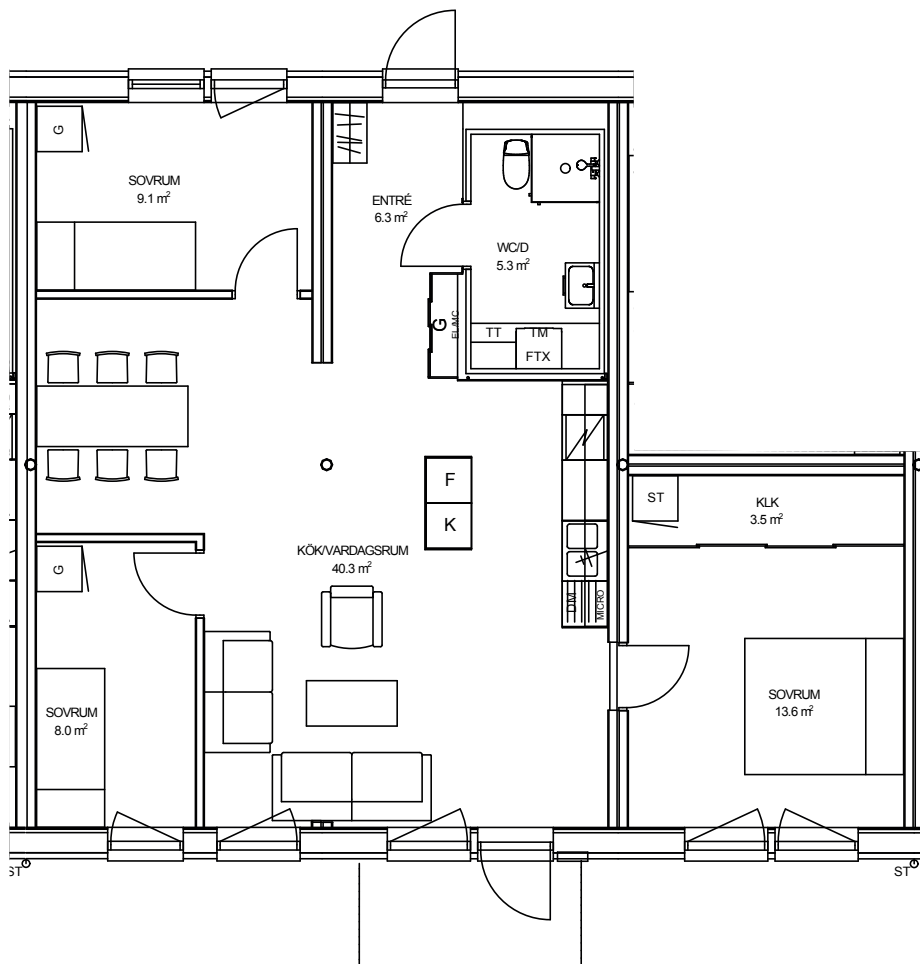

TOR 3 LILLA TRÄDGÅRDSG. 7C, NYBRO

LÄGENHET: 1-1202

STORLEK: 4 ROK, 89 KVM

PLACERING: Hus 1, Plan 3

Rumsarea och lägenhetens totala boarea är avrundade till närmaste heltal