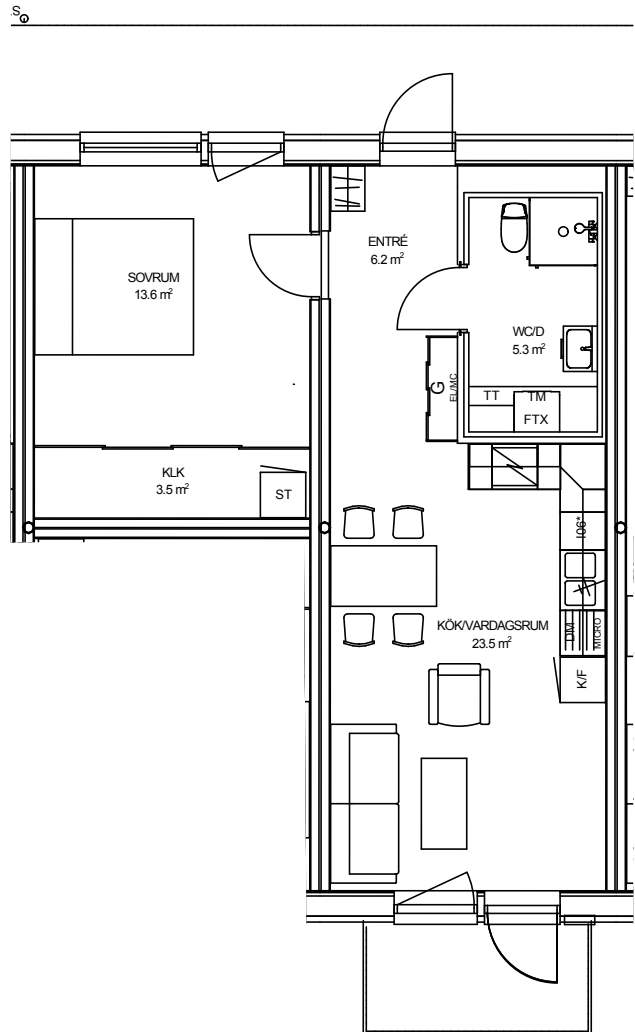

## TOR 3 LILLA TRÄDGÅRDSG. 7C, NYBRO

LÄGENHET: 1-1107

STORLEK: 2 ROK, 52 KVM  
PLACERING: Hus 1, Plan 2

Rumsarea och lägenhetens totala boarea är avrundade till närmaste heltal