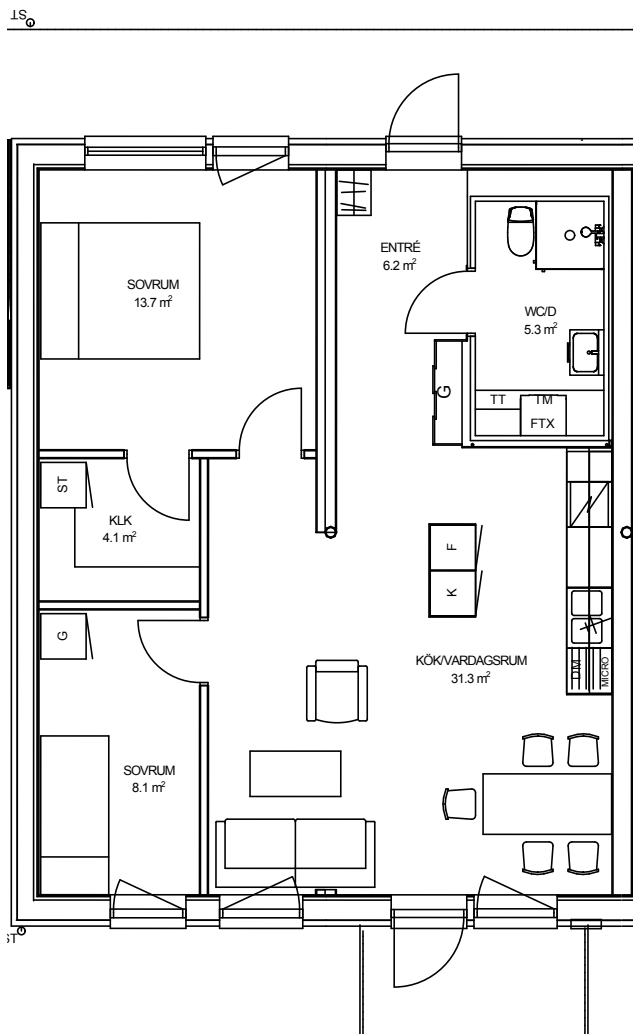

TOR 3 LILLA TRÄDGÅRDSG. 7C, NYBRO

LÄGENHET: 1-1104

STORLEK: 3 ROK, 71 KVM

PLACERING: Hus 1, Plan 2

Rumsarea och lägenhetens totala boarea är avrundade till närmaste heltal