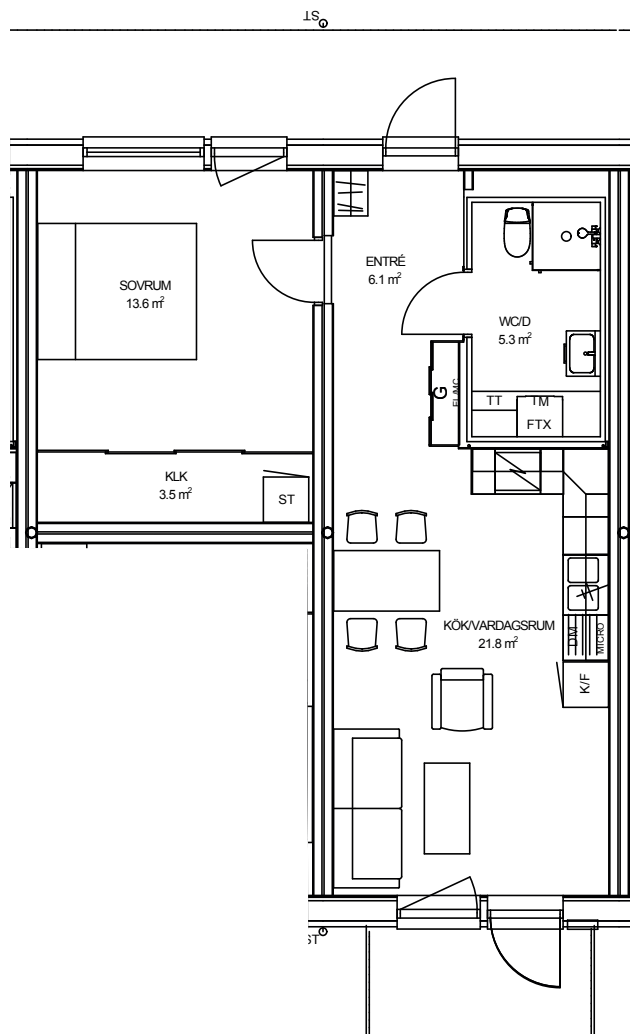

## TOR 3 LILLA TRÄDGÅRDSG. 7C, NYBRO

LÄGENHET: 1-1001

STORLEK: 2 ROK, 52 KVM

PLACERING: Hus 1, Plan 1

Rumsarea och lägenhetens totala boarea är avrundade till närmaste heltal