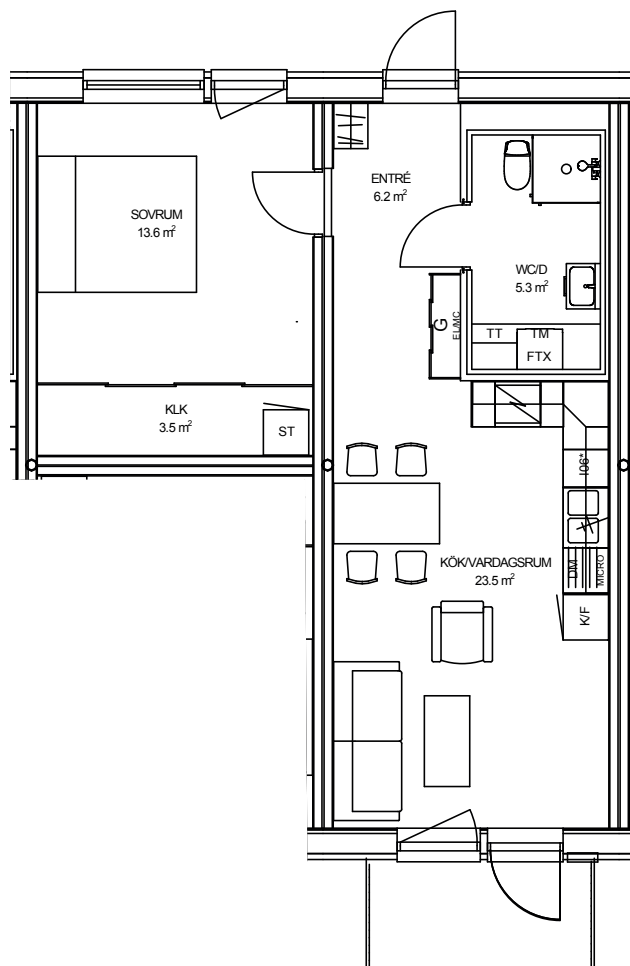

## TOR 3 LILLA TRÄDGÅRDSG. 7C, NYBRO

LÄGENHET: 1-1207

STORLEK: 2 ROK, 52 KVM

PLACERING: Hus 1, Plan 3

Rumsarea och lägenhetens totala boarea är avrundade till närmaste heltal

LSO