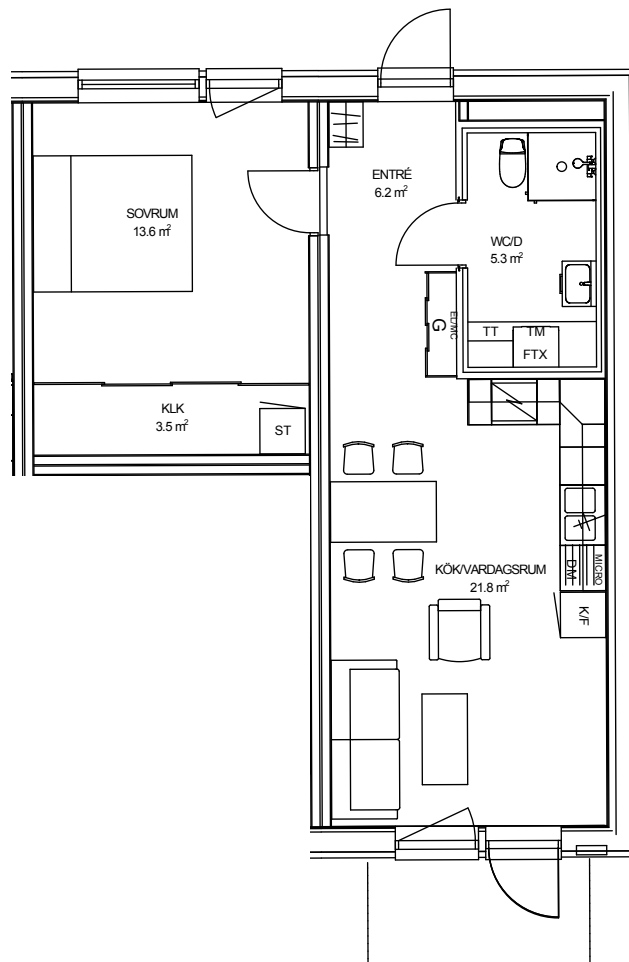

## TOR 3 LILLA TRÄDGÅRDSG. 7B, NYBRO

LÄGENHET: 2-1301

STORLEK: 2 ROK, 52 KVM  
PLACERING: Hus 2, Plan 4

Rumsarea och lägenhetens totala boarea är avrundade till närmaste heltal