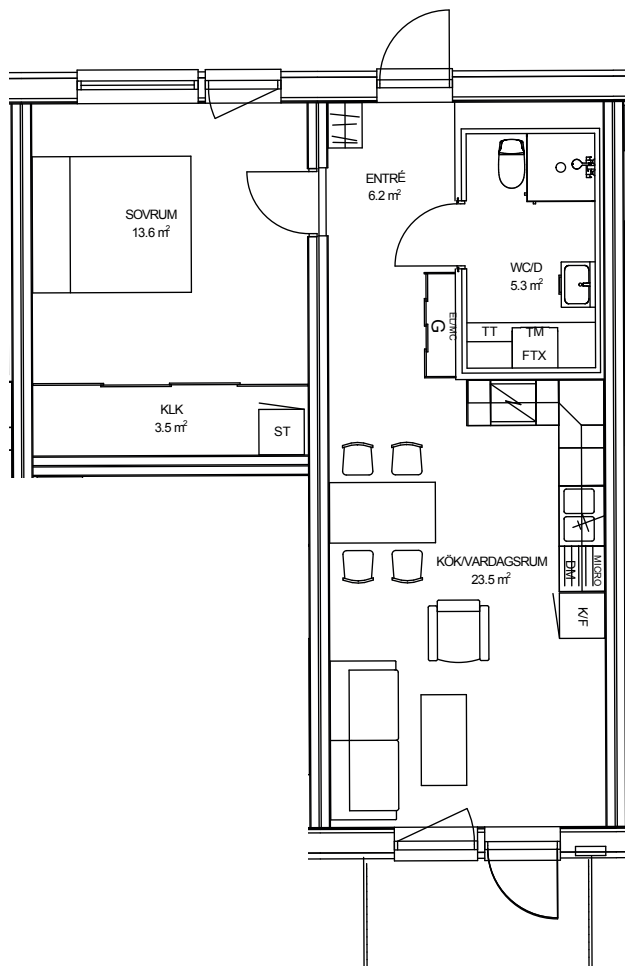

## TOR 3 LILLA TRÄDGÅRDSG. 7B, NYBRO

LÄGENHET: 2-1203

STORLEK: 2 ROK, 52 KVM  
PLACERING: Hus 2, Plan 3

Rumsarea och lägenhetens totala boarea är avrundade till närmaste heltal