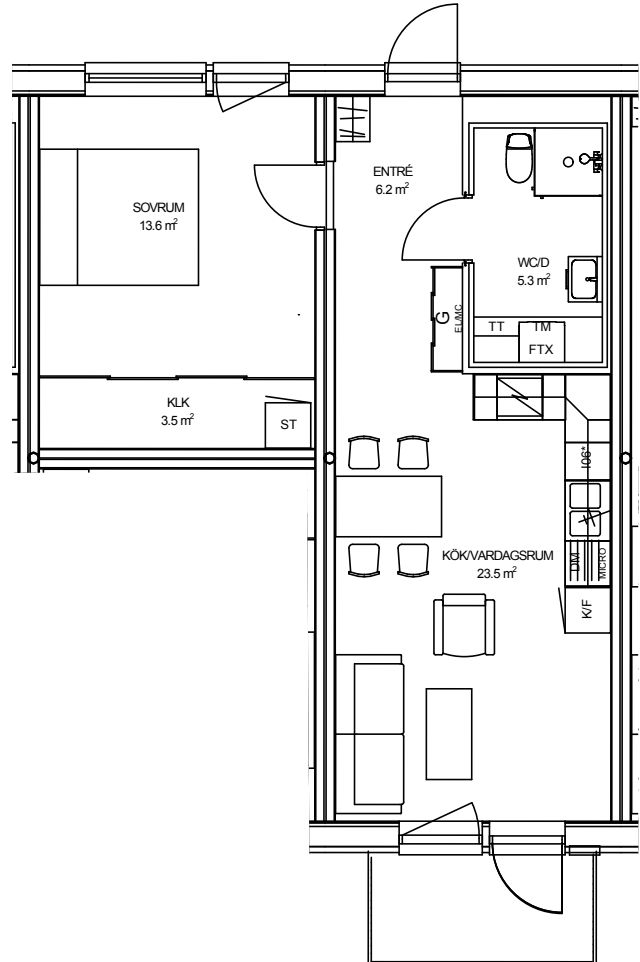

## TOR 3 LILLA TRÄDGÅRDSG. 7C, NYBRO

LÄGENHET: 1-1307

STORLEK: 2 ROK, 52 KVM

PLACERING: Hus 1, Plan 4

Rumsarea och lägenhetens totala boarea är avrundade till närmaste heltal

LS6