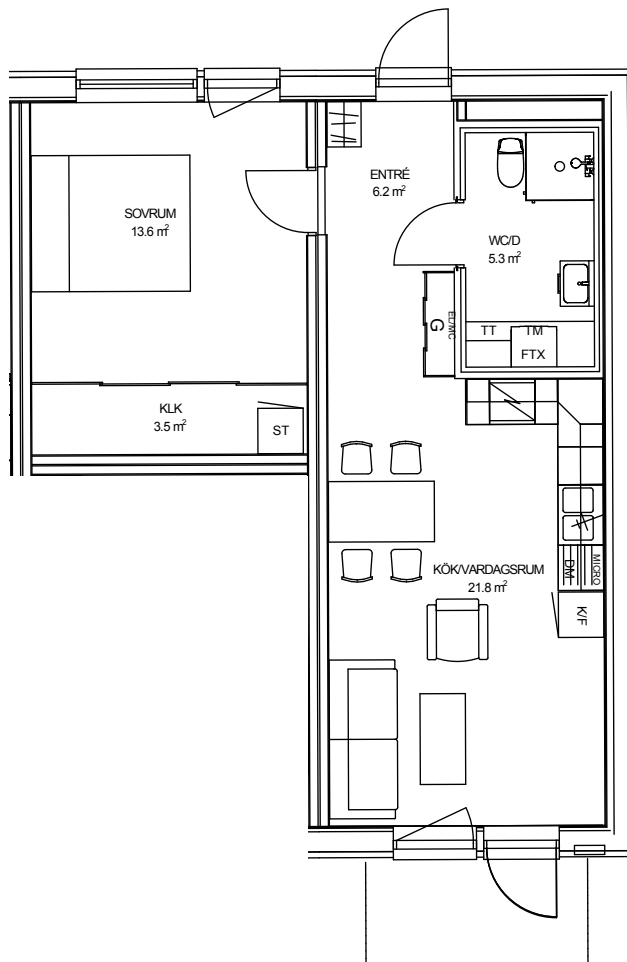

## TOR 3 LILLA TRÄDGÅRDSG. 7B, NYBRO

LÄGENHET: 2-1101

STORLEK: 2 ROK, 52 KVM  
PLACERING: Hus 2, Plan 2

Rumsarea och lägenhetens totala boarea är avrundade till närmaste heltal