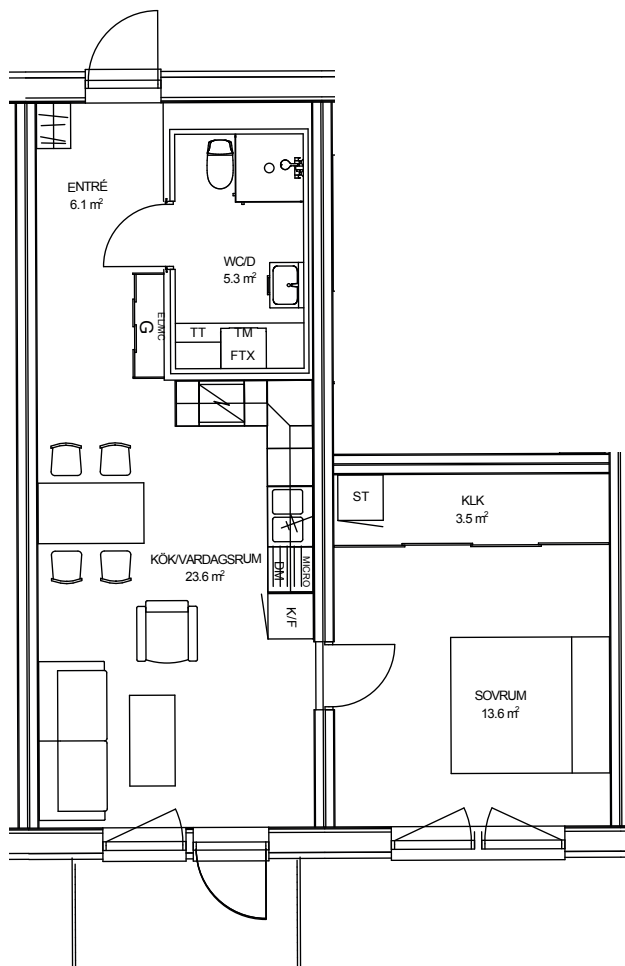

## TOR 3 LILLA TRÄDGÅRDSG. 7B, NYBRO

LÄGENHET: 2-1004

STORLEK: 2 ROK, 52 KVM  
PLACERING: Hus 2, Plan 1

Rumsarea och lägenhetens totala boarea är avrundade till närmaste heltal