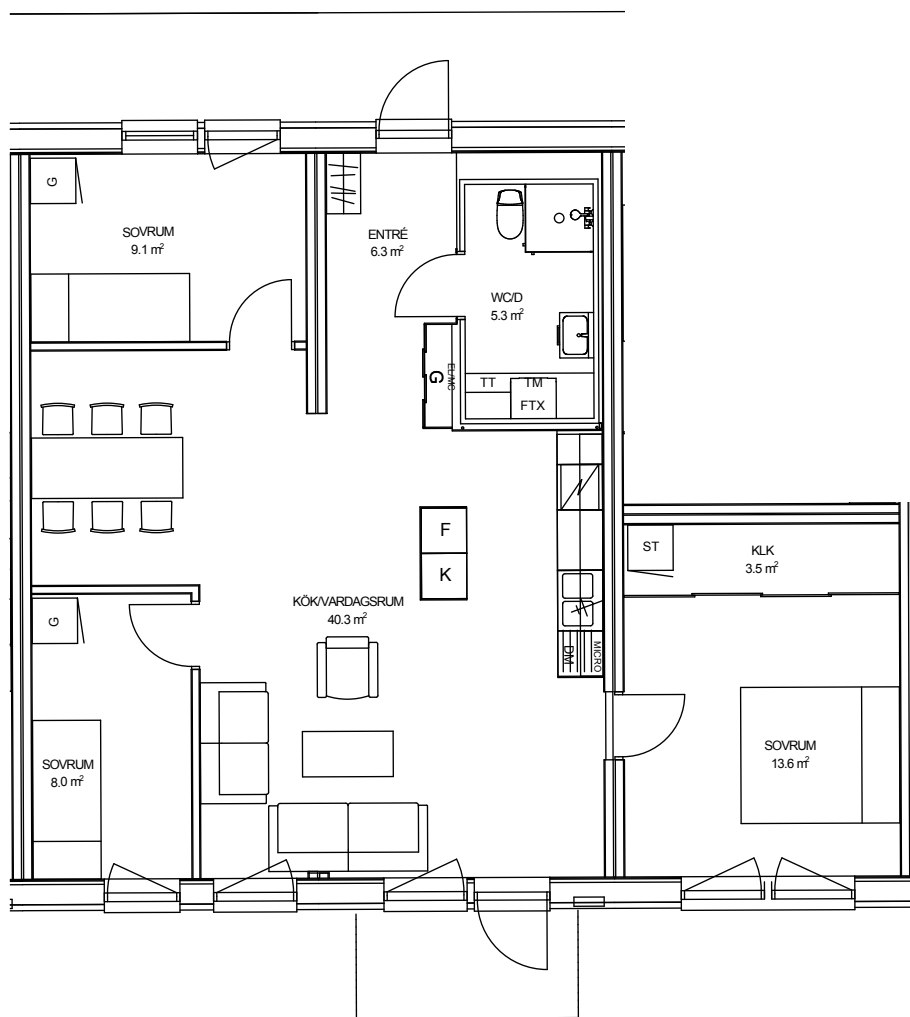

## TOR 3 LILLA TRÄDGÅRDSG. 7B, NYBRO

LÄGENHET: 2-1002

STORLEK: 4 ROK, 89 KVM  
PLACERING: Hus 2, Plan 1

Rumsarea och lägenhetens totala boarea är avrundade till närmaste heltal

FÖRKLARINGAR:

K Kyl	U/M Ugn/Microvågsugn
F Frys	Spishäll
DM Diskmaskin	TT Torktumlare
G Garderob	TM Tvättmaskin
ST Städsåp	FTX Värme- och ventilationsaggregat