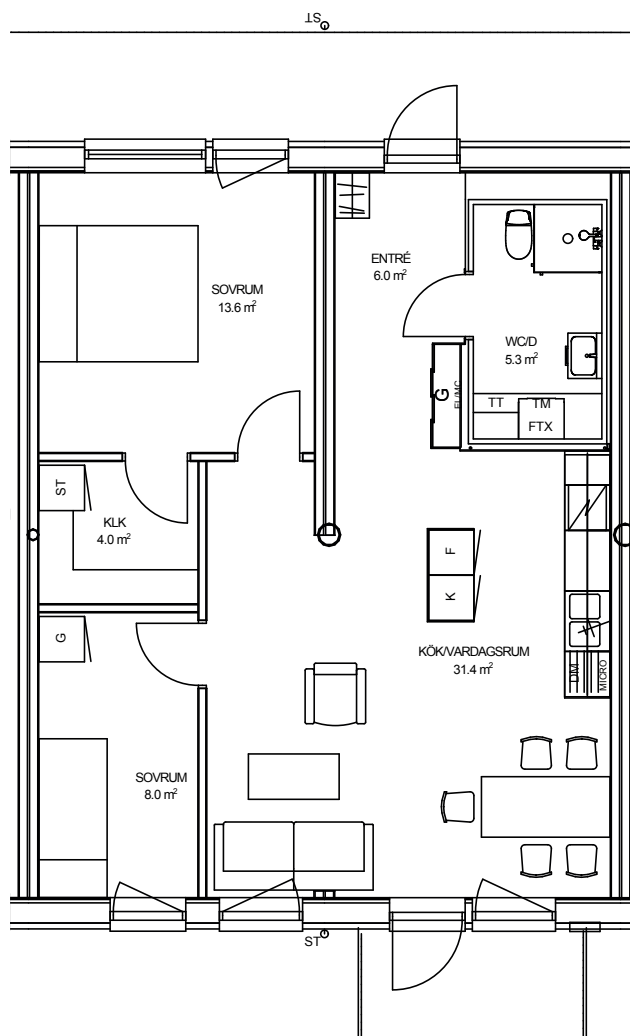

## TOR 3 LILLA TRÄDGÅRDSG. 7C, NYBRO

LÄGENHET: 1-1210

STORLEK: 3 ROK, 71 KVM

PLACERING: Hus 1, Plan 3

Rumsarea och lägenhetens totala boarea är avrundade till närmaste heltal

FÖRKLARINGAR:

Kyl	Ugn/Microvågsugn
Frys	Spishäll
Diskmaskin	Torktumlare
Garderob	Tvättmaskin
Städskåp	Värme- och ventilationsaggregat