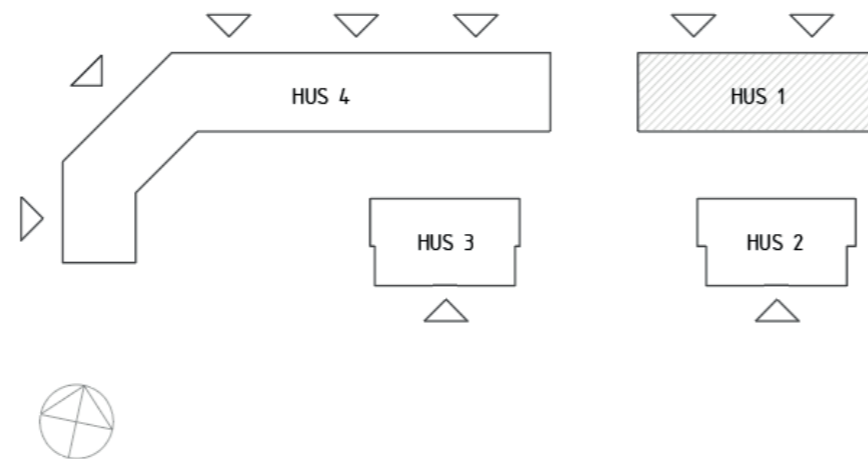

TOTALT ANTAL LÄGENHETER HUS 1 - 38st

- 1 ROK
- 2 ROK
- 3 ROK

KVARTERET SADELMAKAREN 1

VÄRNAMO KOMMUN

FYRA FLERBOSTADSHUS -
ÖVERSIKT

TOTALT 130 ST LÄGENHETER
MED FÖLJANDE FÖRDELNING -

- 1 RUM & KÖK - 15 st
- 2 RUM & KÖK - 34 st
- 3 RUM & KÖK - 57 st
- 4 RUM & KÖK - 24 st

HUS 1 - PLAN 3

LÄGENHETSFÖRDELNING

- 1 RUM & KÖK - 6st
- 2 RUM & KÖK - 10st
- 3 RUM & KÖK - 22st
- 4 RUM & KÖK - 0st

TOTALT ANTAL LÄGENHETER HUS 1 - 38st

- 1 ROK
- 2 ROK
- 3 ROK

KVARTERET SADELMAKAREN 1

VÄRNAMO KOMMUN