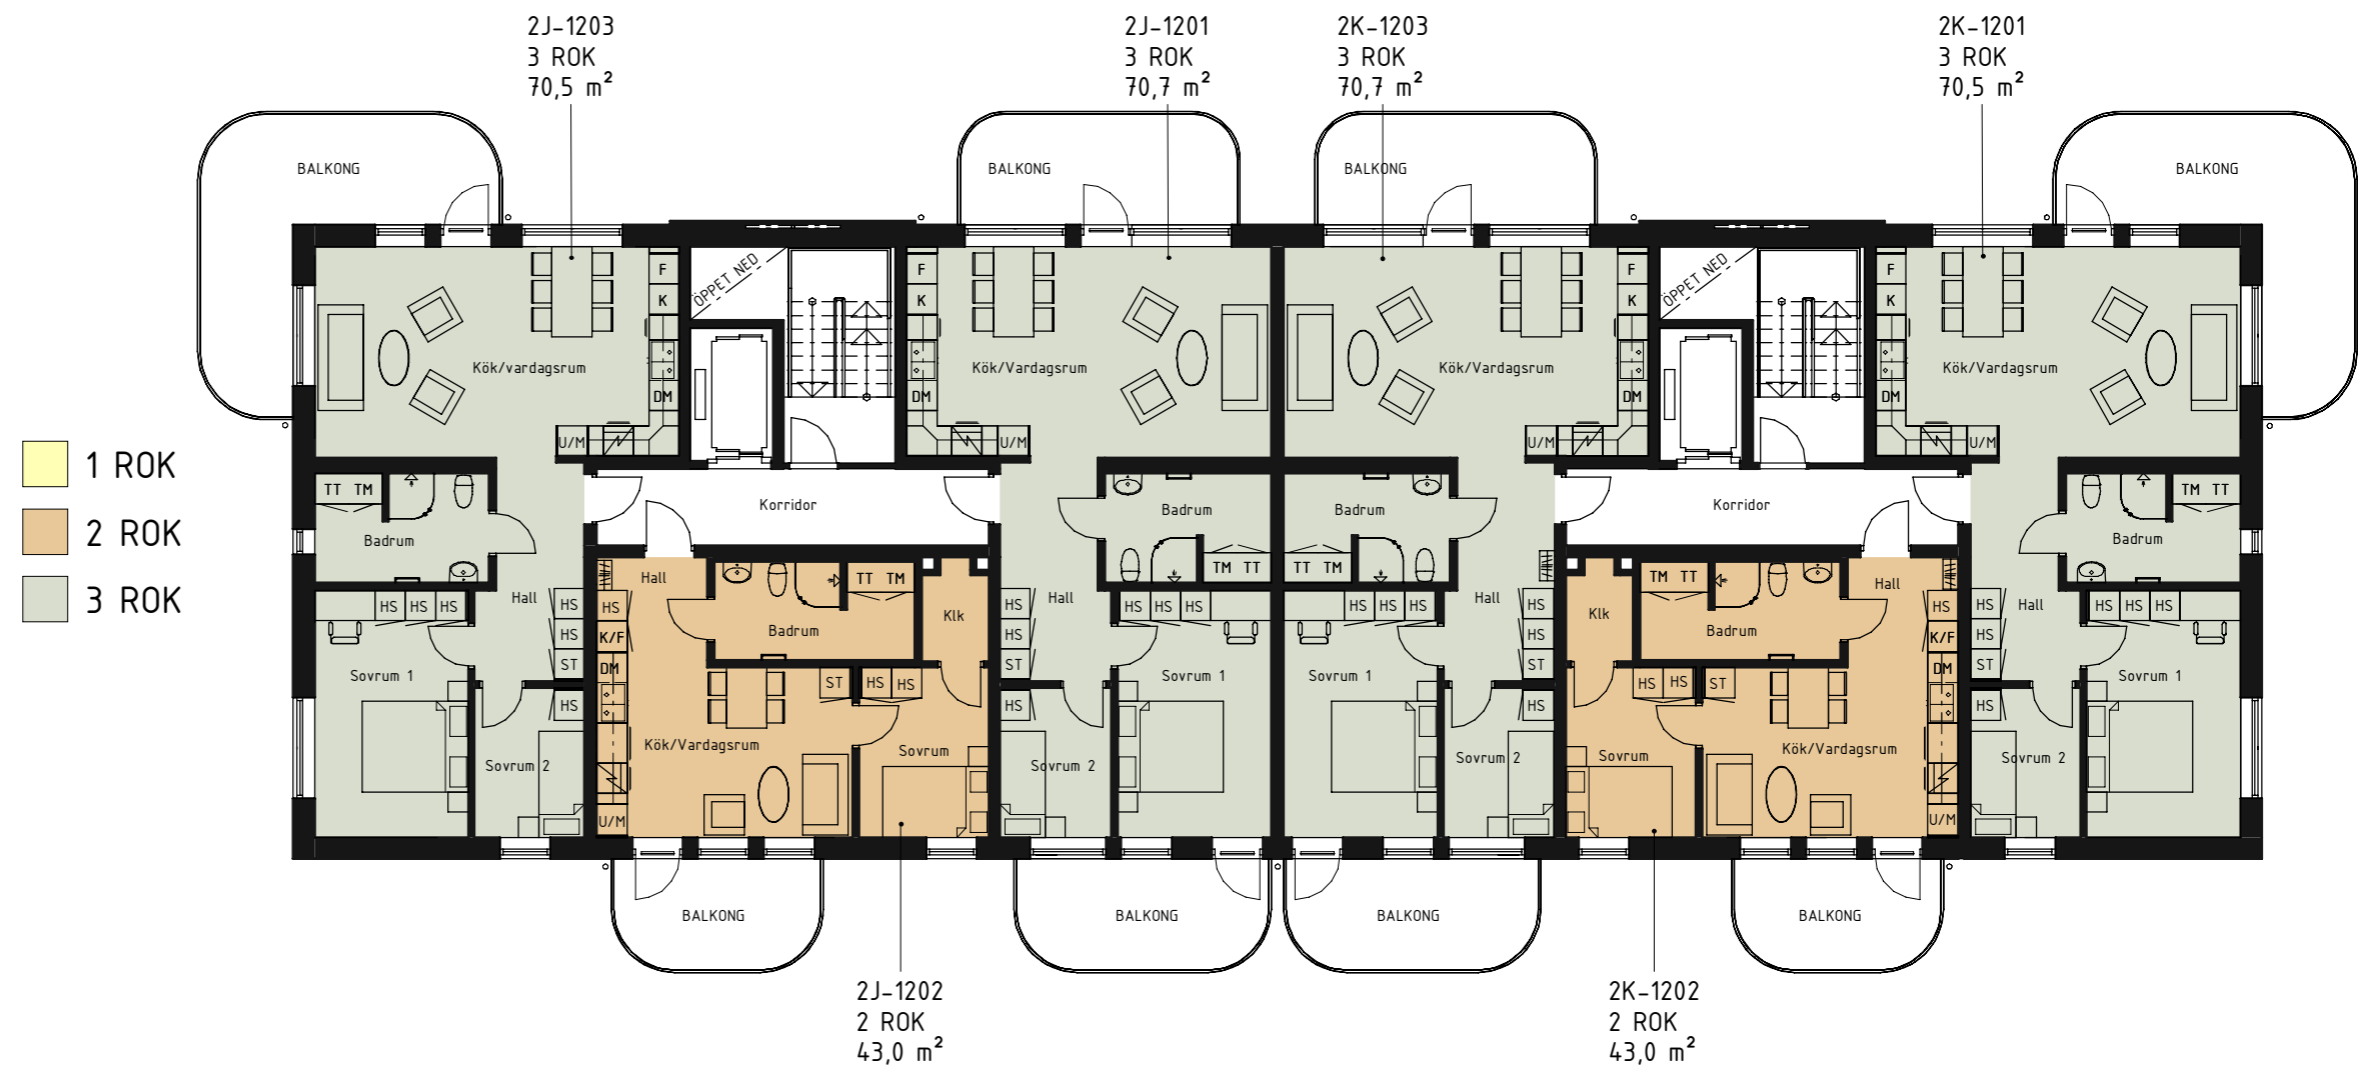

TOTALT 130 ST LÄGENHETER
MED FÖLJANDE FÖRDELNING -

- 1 RUM & KÖK - 15 st
- 2 RUM & KÖK - 34 st
- 3 RUM & KÖK - 57 st
- 4 RUM & KÖK - 24 st

HUS 1 - PLAN 2

LÄGENHETSFÖRDELNING

- 1 RUM & KÖK - 6st
- 2 RUM & KÖK - 10st
- 3 RUM & KÖK - 22st
- 4 RUM & KÖK - 0st

TOTALT ANTAL LÄGENHETER HUS 1 - 38st

- 1 ROK
- 2 ROK
- 3 ROK

KVARTERET SADELMAKAREN 1

VÄRNAMO KOMMUN

FYRA FLERBOSTADSHUS -
ÖVERSIKT

TOTALT 130 ST LÄGENHETER
MED FÖLJANDE FÖRDELNING -

- 1 RUM & KÖK - 15 st
- 2 RUM & KÖK - 34 st
- 3 RUM & KÖK - 57 st
- 4 RUM & KÖK - 24 st

HUS 1 - PLAN 3

LÄGENHETSFÖRDELNING

- 1 RUM & KÖK - 6st
- 2 RUM & KÖK - 10st
- 3 RUM & KÖK - 22st
- 4 RUM & KÖK - 0st

TOTALT ANTAL LÄGENHETER HUS 1 - 38st

- 1 ROK
- 2 ROK
- 3 ROK

KVARTERET SADELMAKAREN 1

VÄRNAMO KOMMUN

FYRA FLERBOSTADSHUS -
ÖVERSIKT

TOTALT 130 ST LÄGENHETER
MED FÖLJANDE FÖRDELNING -

- 1 RUM & KÖK - 15 st
- 2 RUM & KÖK - 34 st
- 3 RUM & KÖK - 57 st
- 4 RUM & KÖK - 24 st

HUS 1 - PLAN 4

LÄGENHETSFÖRDELNING