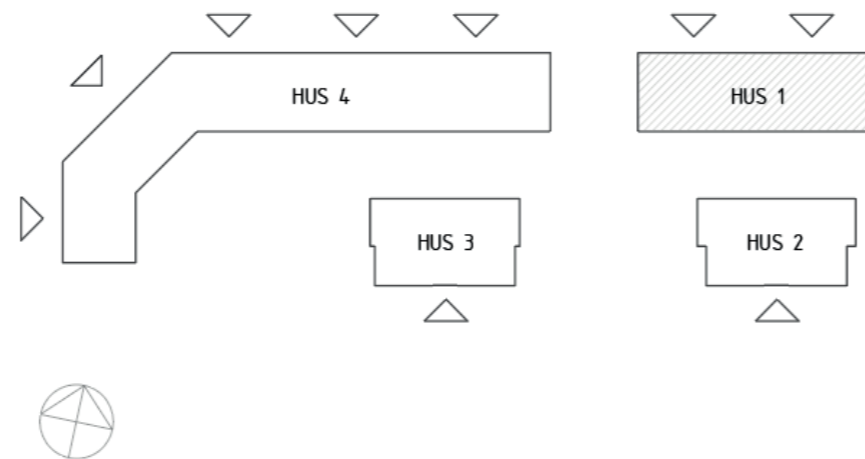

- 1 RUM & KÖK - 6st
- 2 RUM & KÖK - 10st
- 3 RUM & KÖK - 22st
- 4 RUM & KÖK - 0st

TOTALT ANTAL LÄGENHETER HUS 1 - 38st

KVARTERET SADELMAKAREN 1

VÄRNAMO KOMMUN

FYRA FLERBOSTADSHUS -
ÖVERSIKT

TOTALT 130 ST LÄGENHETER
MED FÖLJANDE FÖRDELNING -

- 1 RUM & KÖK - 15 st
- 2 RUM & KÖK - 34 st
- 3 RUM & KÖK - 57 st
- 4 RUM & KÖK - 24 st

HUS 1 - PLAN 5

LÄGENHETSFÖRDELNING

- 1 RUM & KÖK - 6st
- 2 RUM & KÖK - 10st
- 3 RUM & KÖK - 22st
- 4 RUM & KÖK - 0st