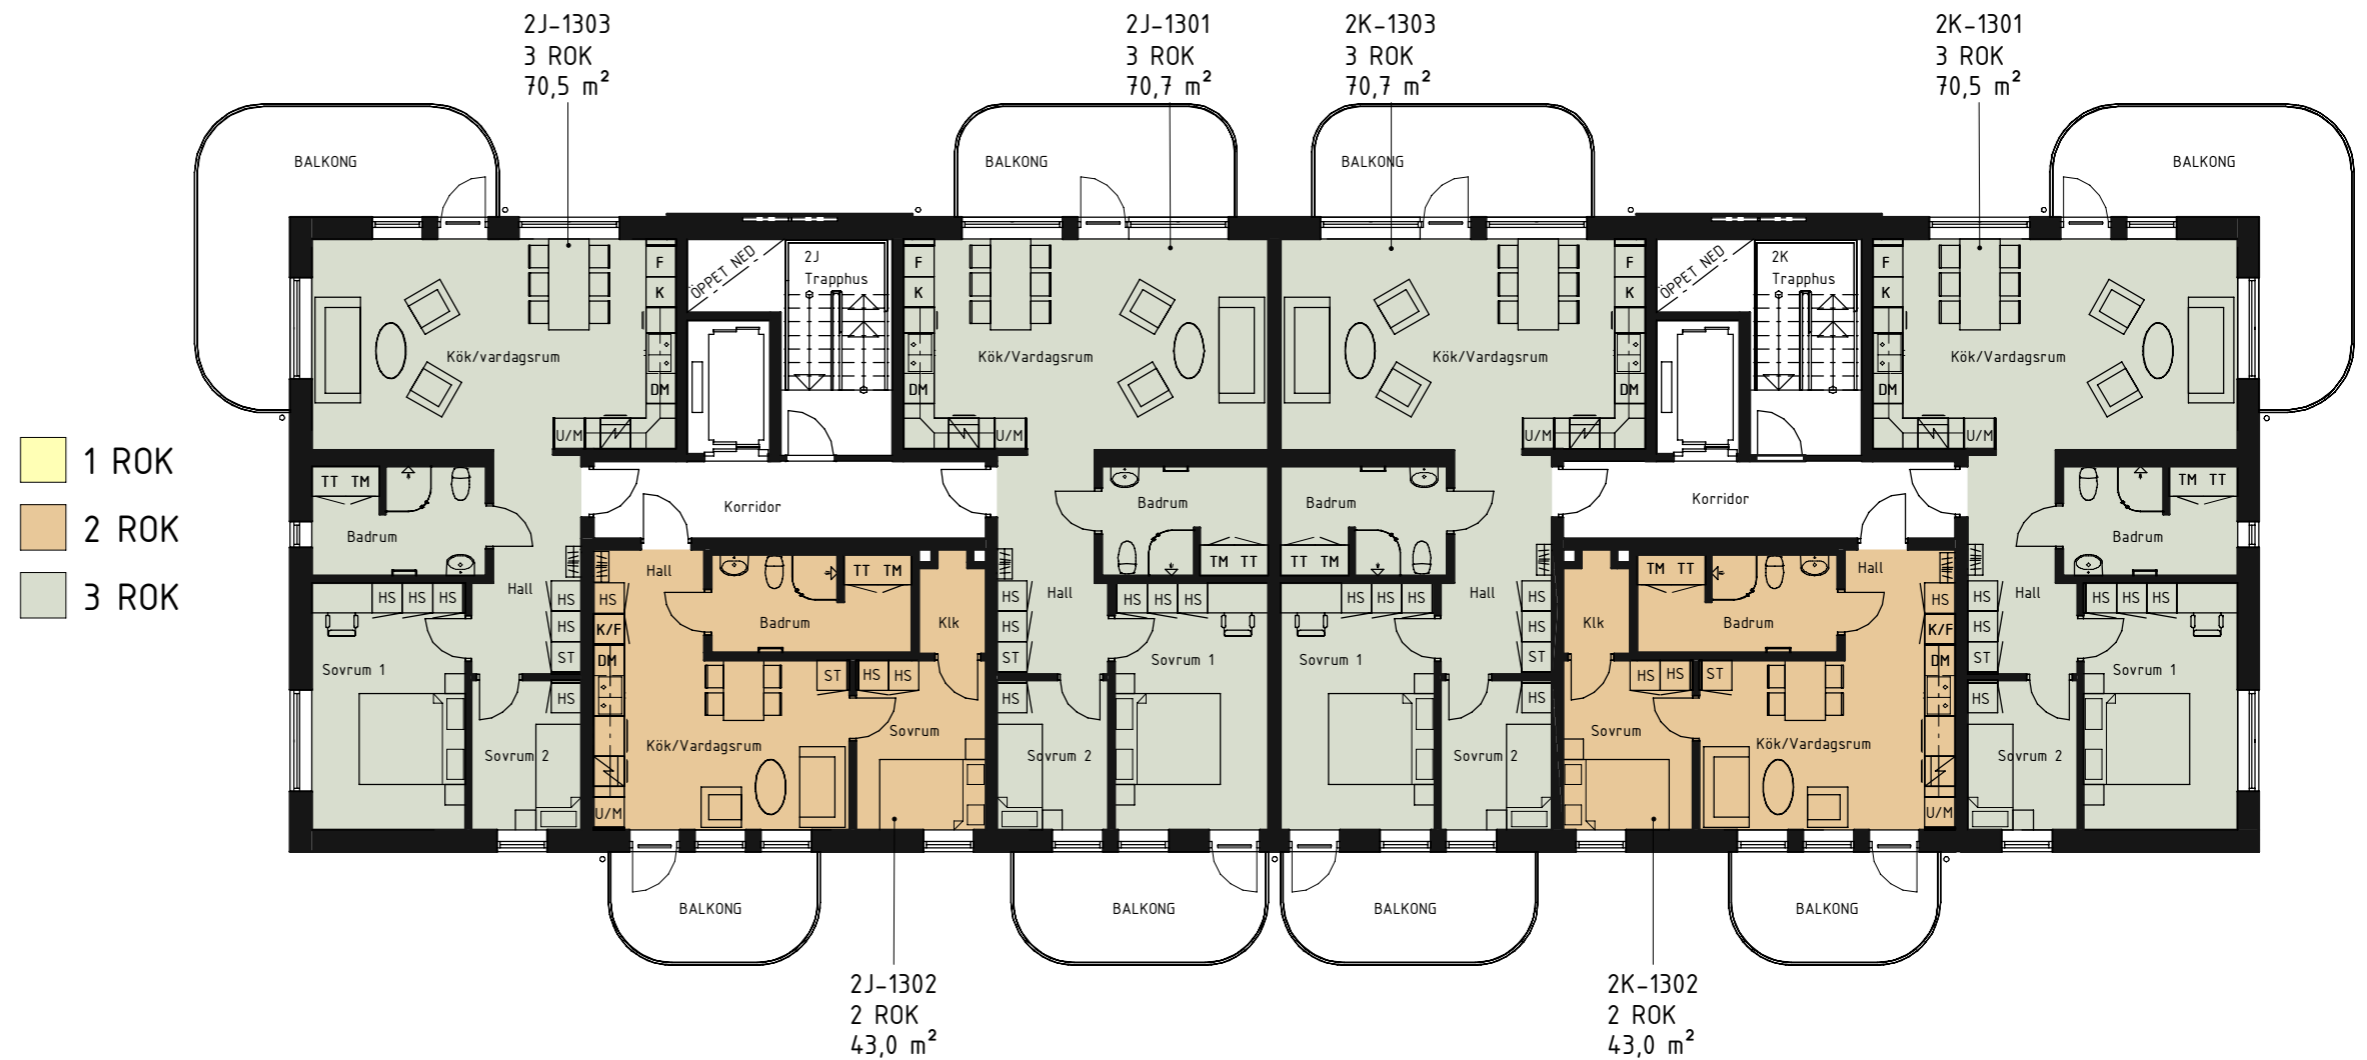

HUS 1 - PLAN 3

LÄGENHETSFÖRDELNING

- 1 RUM & KÖK - 6st
- 2 RUM & KÖK - 10st
- 3 RUM & KÖK - 22st
- 4 RUM & KÖK - 0st

TOTALT ANTAL LÄGENHETER HUS 1 - 38st

- 1 ROK
- 2 ROK
- 3 ROK

KVARTERET SADELMAKAREN 1

VÄRNAMO KOMMUN

FYRA FLERBOSTADSHUS -
ÖVERSIKT

TOTALT 130 ST LÄGENHETER
MED FÖLJANDE FÖRDELNING -

- 1 RUM & KÖK - 15 st
- 2 RUM & KÖK - 34 st
- 3 RUM & KÖK - 57 st
- 4 RUM & KÖK - 24 st

HUS 1 - PLAN 4

LÄGENHETSFÖRDELNING

- 1 RUM & KÖK - 6st
- 2 RUM & KÖK - 10st
- 3 RUM & KÖK - 22st
- 4 RUM & KÖK - 0st

TOTALT ANTAL LÄGENHETER HUS 1 - 38st

KVARTERET SADELMAKAREN 1

VÄRNAMO KOMMUN

FYRA FLERBOSTADSHUS -
ÖVERSIKT

TOTALT 130 ST LÄGENHETER
MED FÖLJANDE FÖRDELNING -

- 1 RUM & KÖK - 15 st
- 2 RUM & KÖK - 34 st
- 3 RUM & KÖK - 57 st
- 4 RUM & KÖK - 24 st

HUS 1 - PLAN 5

LÄGENHETSFÖRDELNING

- 1 RUM & KÖK - 6st
- 2 RUM & KÖK - 10st
- 3 RUM & KÖK - 22st
- 4 RUM & KÖK - 0st