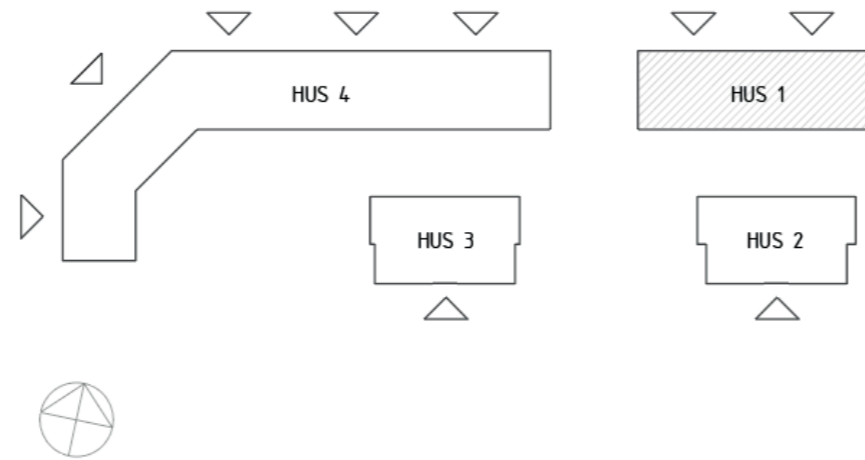

KVARTERET SADELMAKAREN 1

VÄRNAMO KOMMUN

FYRA FLERBOSTADSHUS -
ÖVERSIKT

TOTALT 130 ST LÄGENHETER
MED FÖLJANDE FÖRDELNING -

- 1 RUM & KÖK - 15 st
- 2 RUM & KÖK - 34 st
- 3 RUM & KÖK - 57 st
- 4 RUM & KÖK - 24 st

HUS 1 - PLAN 1

LÄGENHETSFÖRDELNING

- 1 RUM & KÖK - 6st
- 2 RUM & KÖK - 10st
- 3 RUM & KÖK - 22st
- 4 RUM & KÖK - 0st

TOTALT ANTAL LÄGENHETER HUS 1 - 38st

KVARTERET SADELMAKAREN 1

VÄRNAMO KOMMUN

FYRA FLERBOSTADSHUS -
ÖVERSIKT

TOTALT 130 ST LÄGENHETER
MED FÖLJANDE FÖRDELNING -

- 1 RUM & KÖK - 15 st
- 2 RUM & KÖK - 34 st
- 3 RUM & KÖK - 57 st
- 4 RUM & KÖK - 24 st

HUS 1 - PLAN 2

LÄGENHETSFÖRDELNING

- 1 RUM & KÖK - 6st
- 2 RUM & KÖK - 10st
- 3 RUM & KÖK - 22st
- 4 RUM & KÖK - 0st