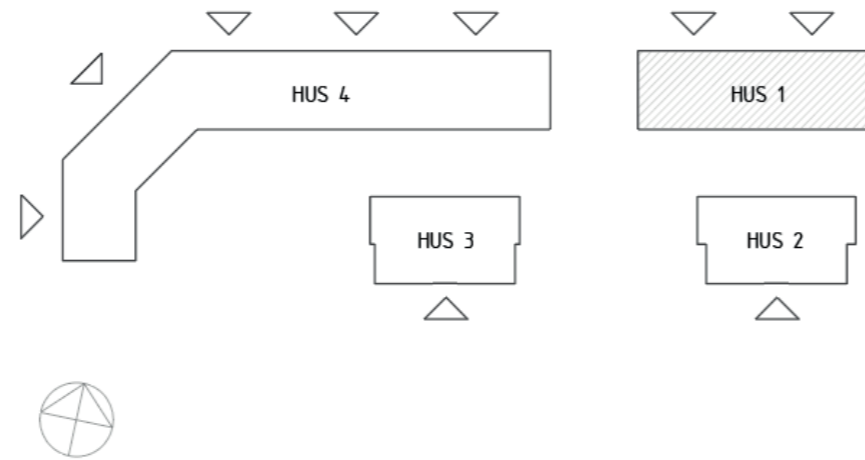

HUS 1 - PLAN 1

LÄGENHETSFÖRDELNING

- 1 RUM & KÖK - 6st
- 2 RUM & KÖK - 10st
- 3 RUM & KÖK - 22st
- 4 RUM & KÖK - 0st

TOTALT ANTAL LÄGENHETER HUS 1 - 38st

KVARTERET SADELMAKAREN 1

VÄRNAMO KOMMUN

FYRA FLERBOSTADSHUS -
ÖVERSIKT

TOTALT 130 ST LÄGENHETER
MED FÖLJANDE FÖRDELNING -

- 1 RUM & KÖK - 15 st
- 2 RUM & KÖK - 34 st
- 3 RUM & KÖK - 57 st
- 4 RUM & KÖK - 24 st

HUS 1 - PLAN 2

LÄGENHETSFÖRDELNING

- 1 RUM & KÖK - 6st
- 2 RUM & KÖK - 10st
- 3 RUM & KÖK - 22st
- 4 RUM & KÖK - 0st