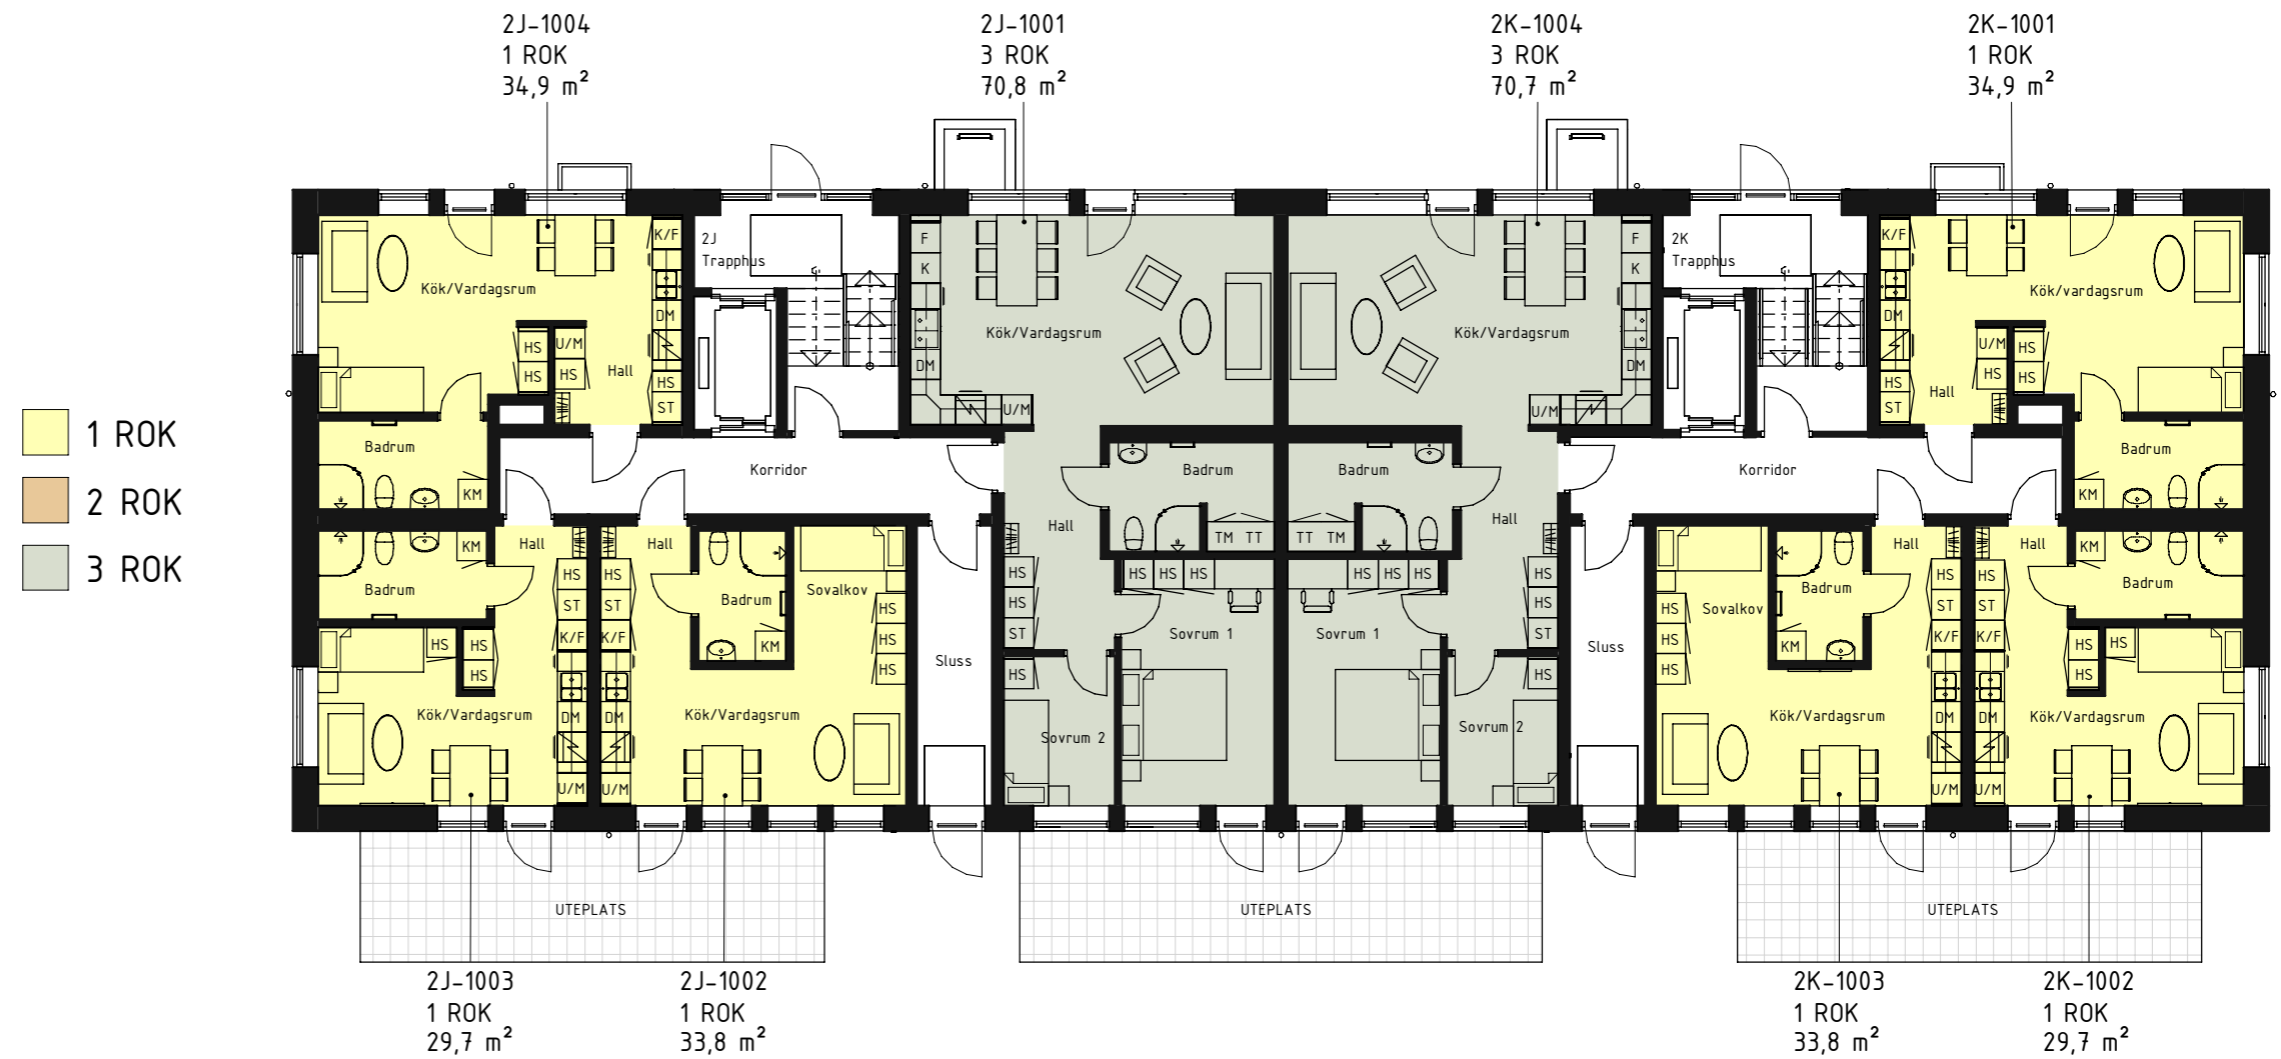

KVARTERET SADELMAKAREN 1

VÄRNAMO KOMMUN

FYRA FLERBOSTADSHUS -
ÖVERSIKT

TOTALT 130 ST LÄGENHETER
MED FÖLJANDE FÖRDELNING -

- 1 RUM & KÖK - 15 st
- 2 RUM & KÖK - 34 st
- 3 RUM & KÖK - 57 st
- 4 RUM & KÖK - 24 st

HUS 1 - PLAN 1

LÄGENHETSFÖRDELNING

- 1 RUM & KÖK - 6st
- 2 RUM & KÖK - 10st
- 3 RUM & KÖK - 22st
- 4 RUM & KÖK - 0st

TOTALT ANTAL LÄGENHETER HUS 1 - 38st

KVARTERET SADELMAKAREN 1

VÄRNAMO KOMMUN

FYRA FLERBOSTADSHUS -
ÖVERSIKT

TOTALT 130 ST LÄGENHETER
MED FÖLJANDE FÖRDELNING -

- 1 RUM & KÖK - 15 st
- 2 RUM & KÖK - 34 st
- 3 RUM & KÖK - 57 st
- 4 RUM & KÖK - 24 st

HUS 1 - PLAN 2

LÄGENHETSFÖRDELNING

- 1 RUM & KÖK - 6st
- 2 RUM & KÖK - 10st
- 3 RUM & KÖK - 22st
- 4 RUM & KÖK - 0st

HUS 1 - PLAN 3

LÄGENHETSFÖRDELNING

- 1 RUM & KÖK - 6st
- 2 RUM & KÖK - 10st
- 3 RUM & KÖK - 22st
- 4 RUM & KÖK - 0st

TOTALT ANTAL LÄGENHETER HUS 1 - 38st

- 1 ROK
- 2 ROK
- 3 ROK

KVARTERET SADELMAKAREN 1

VÄRNAMO KOMMUN