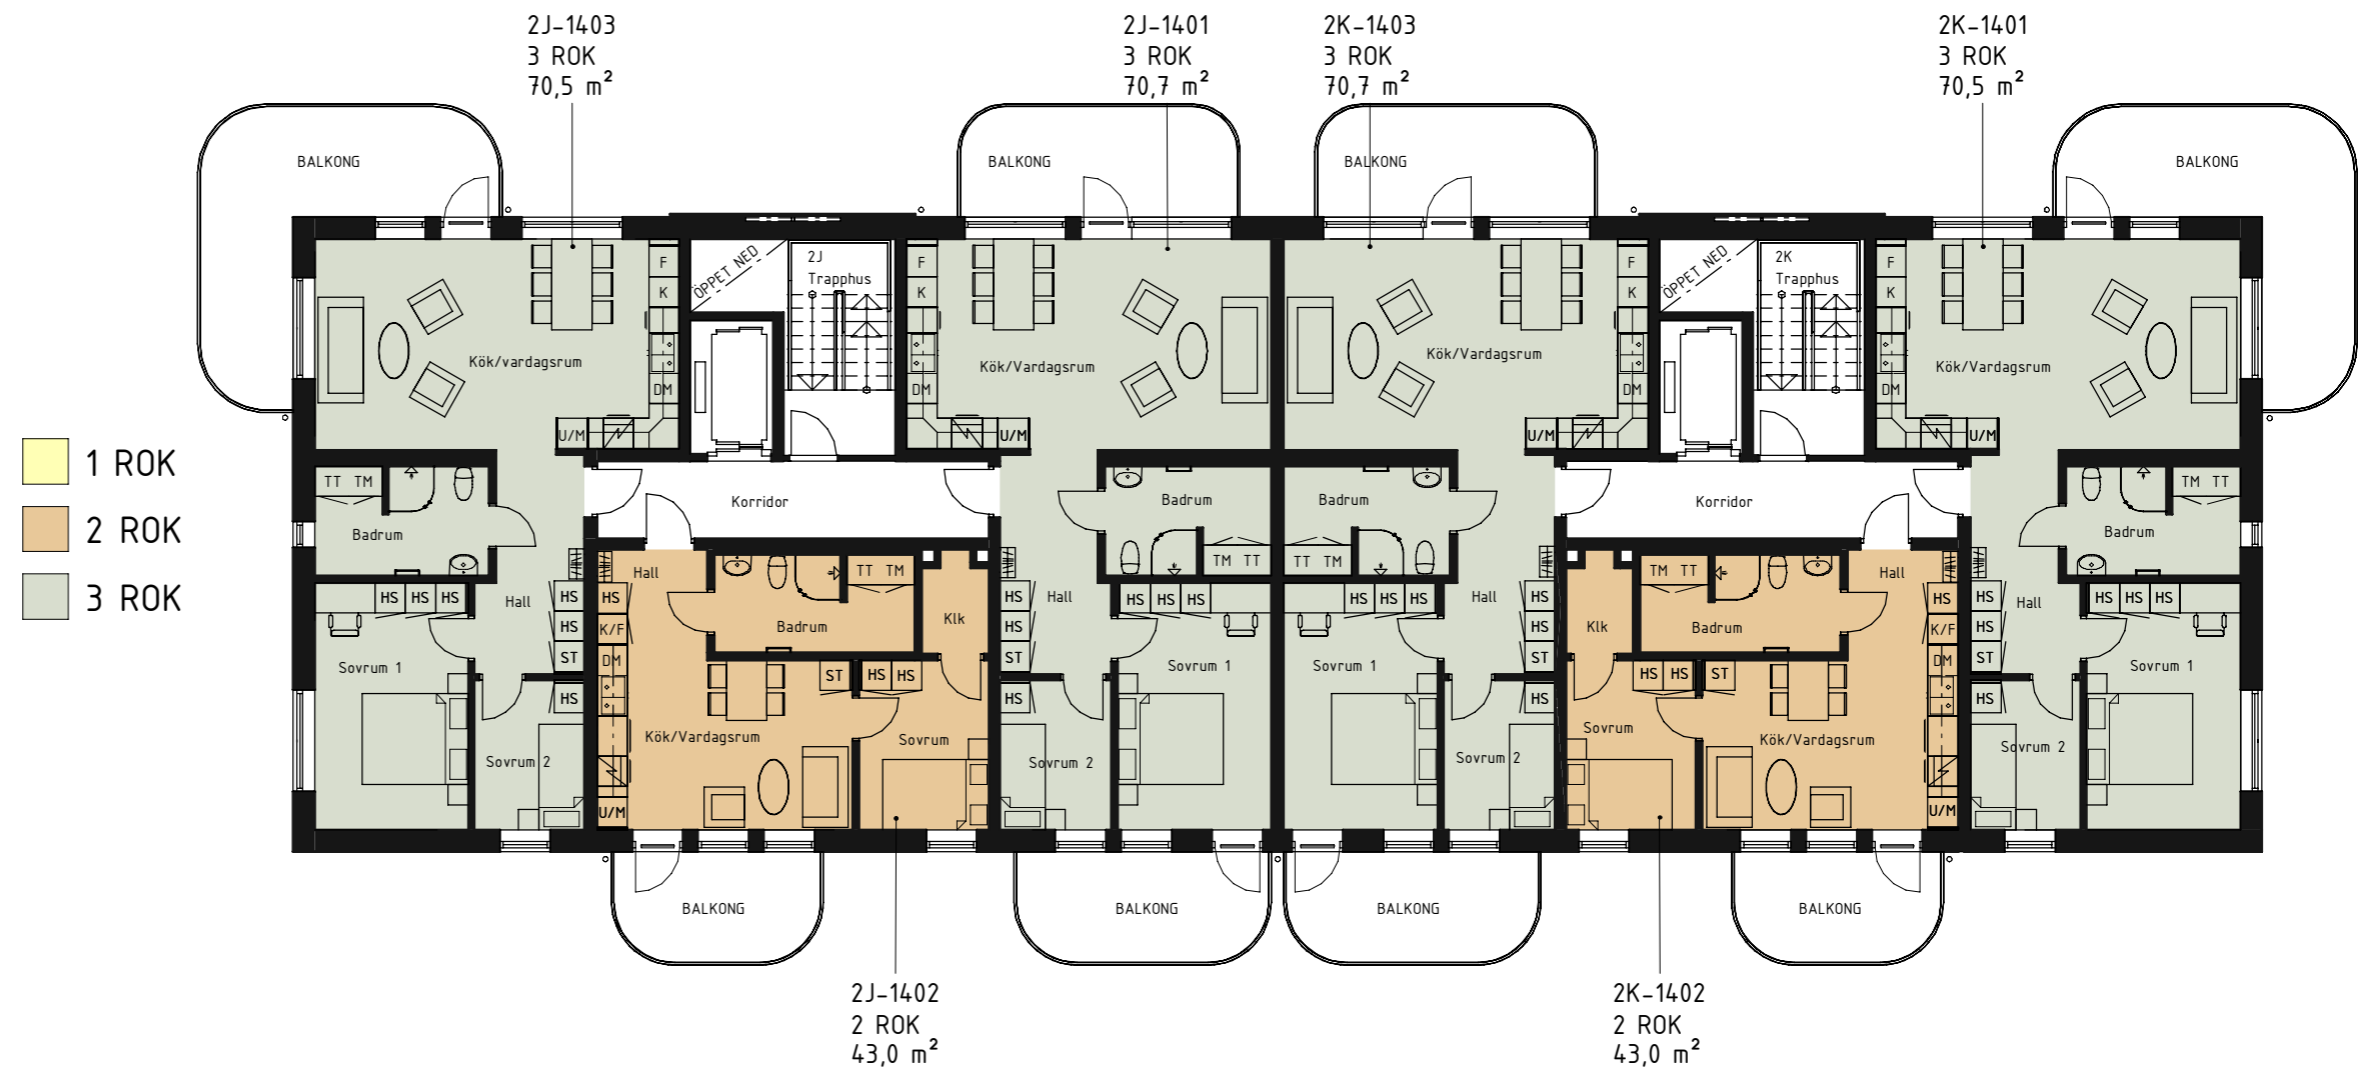

HUS 1 - PLAN 5

LÄGENHETSFÖRDELNING

- 1 RUM & KÖK - 6st
- 2 RUM & KÖK - 10st
- 3 RUM & KÖK - 22st
- 4 RUM & KÖK - 0st

TOTALT ANTAL LÄGENHETER HUS 1 - 38st