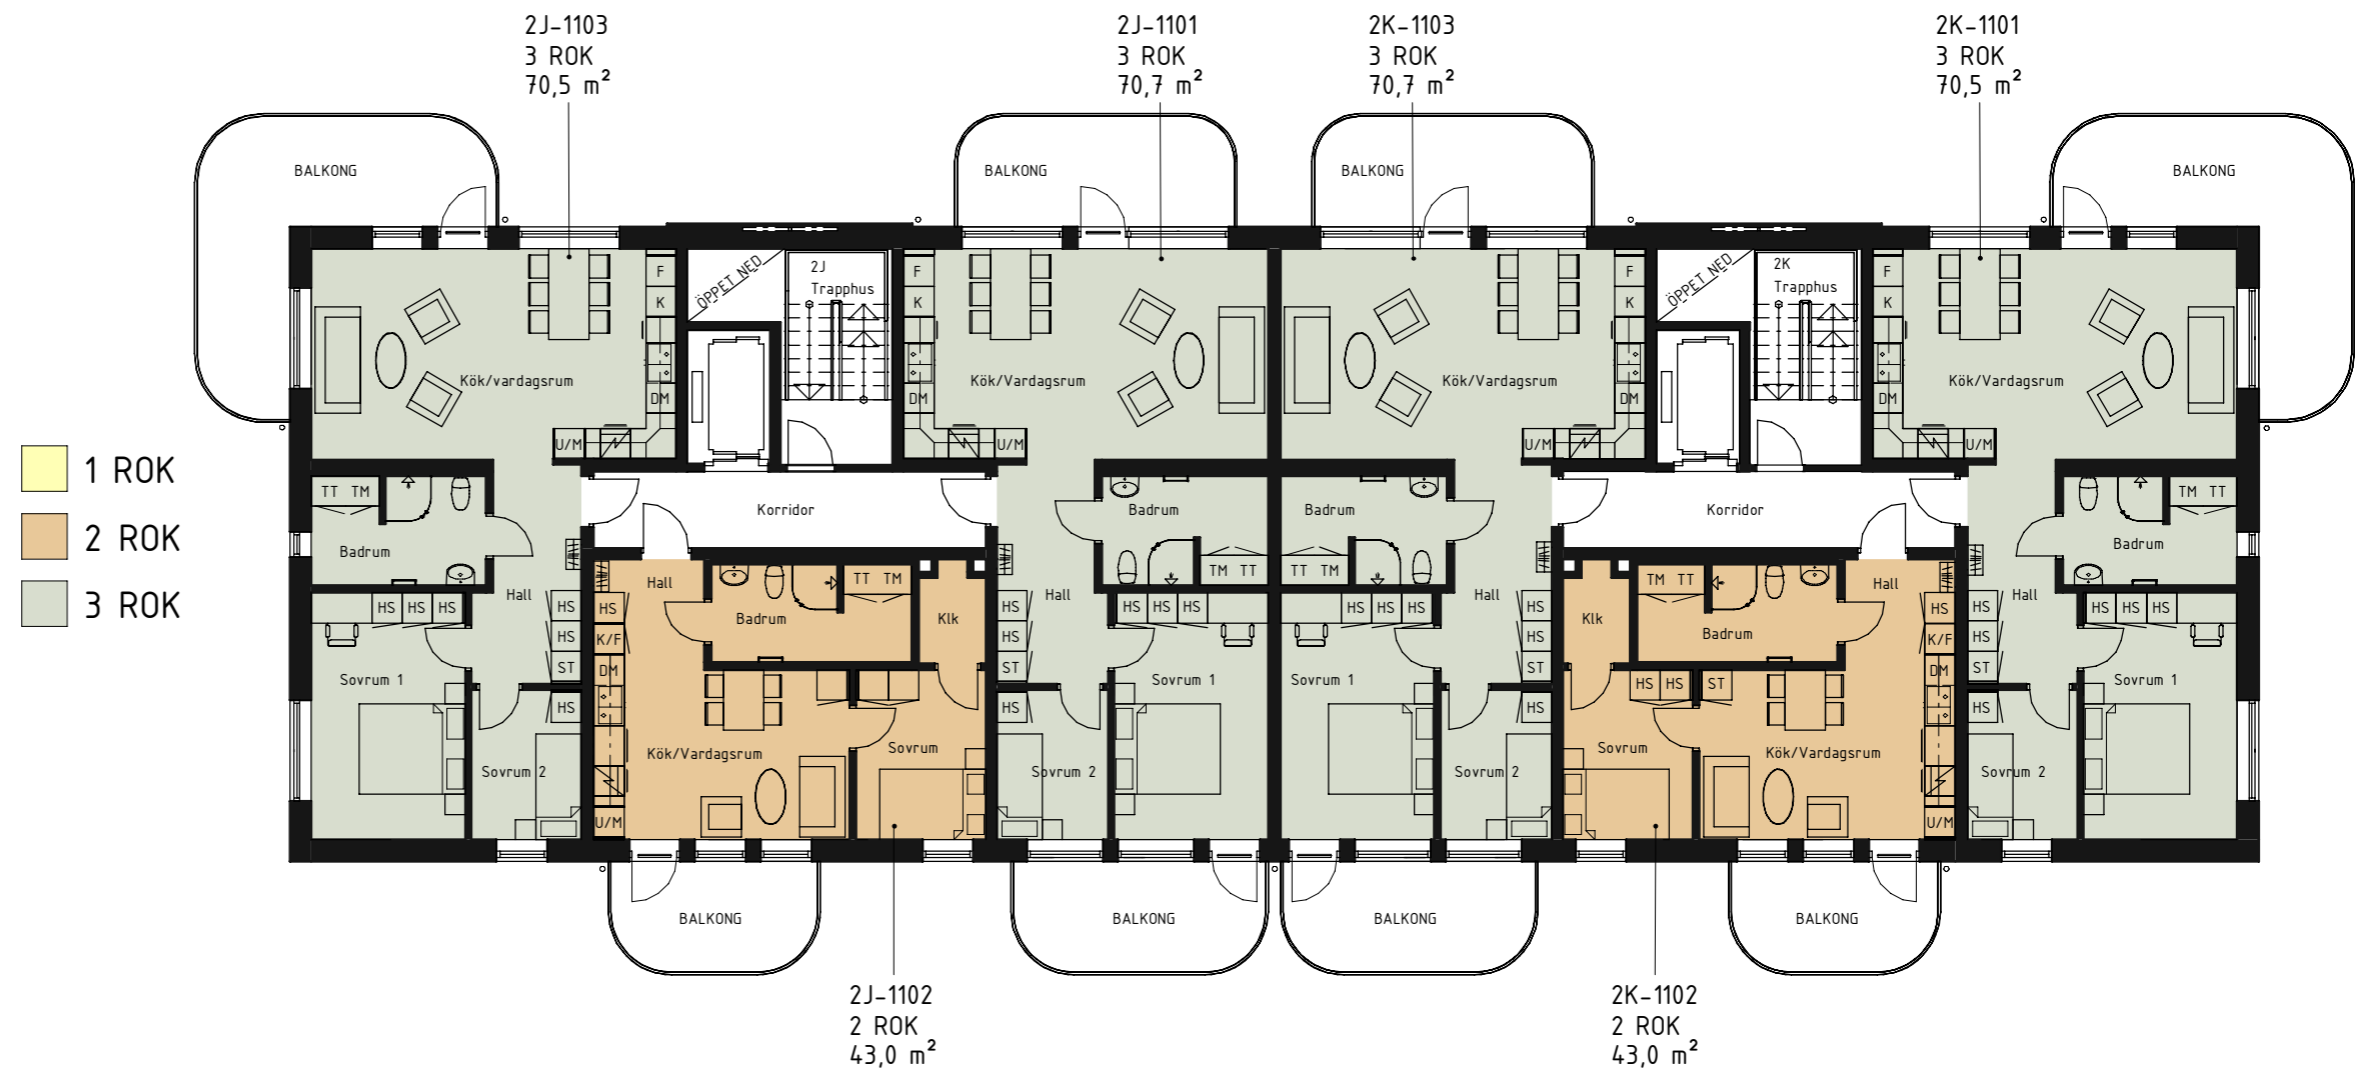

HUS 1 - PLAN 1

LÄGENHETSFÖRDELNING

- 1 RUM & KÖK - 6st
- 2 RUM & KÖK - 10st
- 3 RUM & KÖK - 22st
- 4 RUM & KÖK - 0st

TOTALT ANTAL LÄGENHETER HUS 1 - 38st

KVARTERET SADELMAKAREN 1

VÄRNAMO KOMMUN

FYRA FLERBOSTADSHUS -
ÖVERSIKT

TOTALT 130 ST LÄGENHETER
MED FÖLJANDE FÖRDELNING -

- 1 RUM & KÖK - 15 st
- 2 RUM & KÖK - 34 st
- 3 RUM & KÖK - 57 st
- 4 RUM & KÖK - 24 st

HUS 1 - PLAN 2

LÄGENHETSFÖRDELNING

- 1 RUM & KÖK - 6st
- 2 RUM & KÖK - 10st
- 3 RUM & KÖK - 22st
- 4 RUM & KÖK - 0st

TOTALT ANTAL LÄGENHETER HUS 1 - 38st

- 1 ROK
- 2 ROK
- 3 ROK

KVARTERET SADELMAKAREN 1

VÄRNAMO KOMMUN

FYRA FLERBOSTADSHUS -
ÖVERSIKT

TOTALT 130 ST LÄGENHETER
MED FÖLJANDE FÖRDELNING -

- 1 RUM & KÖK - 15 st
- 2 RUM & KÖK - 34 st
- 3 RUM & KÖK - 57 st
- 4 RUM & KÖK - 24 st

FYRA FLERBOSTADSHUS -
ÖVERSIKT

TOTALT 130 ST LÄGENHETER
MED FÖLJANDE FÖRDELNING -

- 1 RUM & KÖK - 15 st
- 2 RUM & KÖK - 34 st
- 3 RUM & KÖK - 57 st
- 4 RUM & KÖK - 24 st

HUS 1 - PLAN 4

LÄGENHETSFÖRDELNING