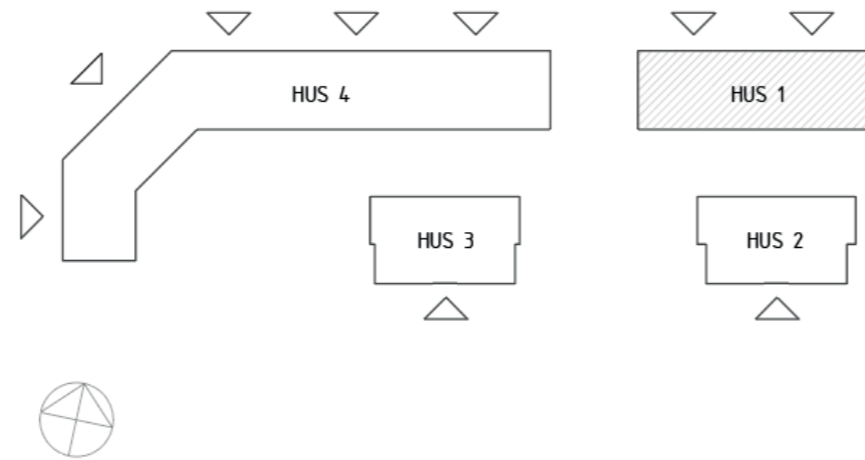

HUS 1 - PLAN 3

LÄGENHETSFÖRDELNING

- 1 RUM & KÖK - 6st
- 2 RUM & KÖK - 10st
- 3 RUM & KÖK - 22st
- 4 RUM & KÖK - 0st

TOTALT ANTAL LÄGENHETER HUS 1 - 38st

- 1 ROK
- 2 ROK
- 3 ROK

KVARTERET SADELMAKAREN 1

VÄRNAMO KOMMUN

FYRA FLERBOSTADSHUS -
ÖVERSIKT

TOTALT 130 ST LÄGENHETER
MED FÖLJANDE FÖRDELNING -

- 1 RUM & KÖK - 15 st
- 2 RUM & KÖK - 34 st
- 3 RUM & KÖK - 57 st
- 4 RUM & KÖK - 24 st

HUS 1 - PLAN 4

LÄGENHETSFÖRDELNING