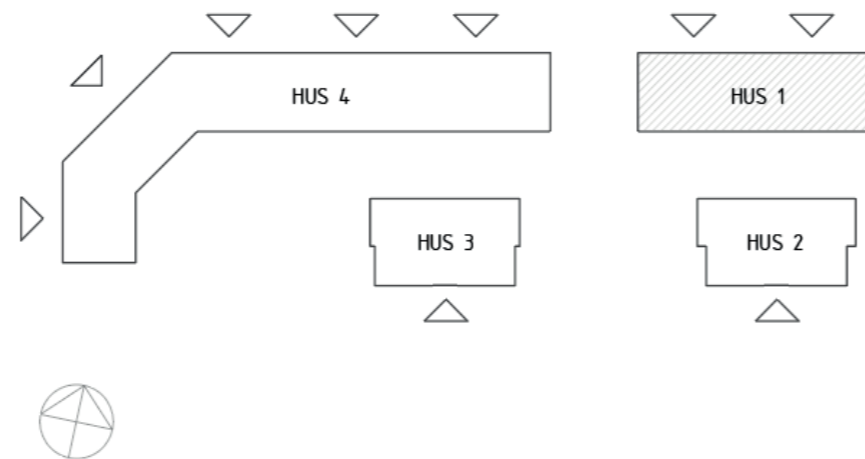

- 1 RUM & KÖK - 15 st
- 2 RUM & KÖK - 34 st
- 3 RUM & KÖK - 57 st
- 4 RUM & KÖK - 24 st

HUS 1 - PLAN 5

LÄGENHETSFÖRDELNING

- 1 RUM & KÖK - 6st
- 2 RUM & KÖK - 10st
- 3 RUM & KÖK - 22st
- 4 RUM & KÖK - 0st

TOTALT ANTAL LÄGENHETER HUS 1 - 38st

KVARTERET SADELMAKAREN 1

VÄRNAMO KOMMUN

FYRA FLERBOSTADSHUS -
ÖVERSIKT

TOTALT 130 ST LÄGENHETER
MED FÖLJANDE FÖRDELNING -

- 1 RUM & KÖK - 15 st
- 2 RUM & KÖK - 34 st
- 3 RUM & KÖK - 57 st
- 4 RUM & KÖK - 24 st

HUS 1 - PLAN 6

LÄGENHETSFÖRDELNING

- 1 RUM & KÖK - 6st
- 2 RUM & KÖK - 10st
- 3 RUM & KÖK - 22st
- 4 RUM & KÖK - 0st

TOTALT ANTAL LÄGENHETER HUS 1 - 38st