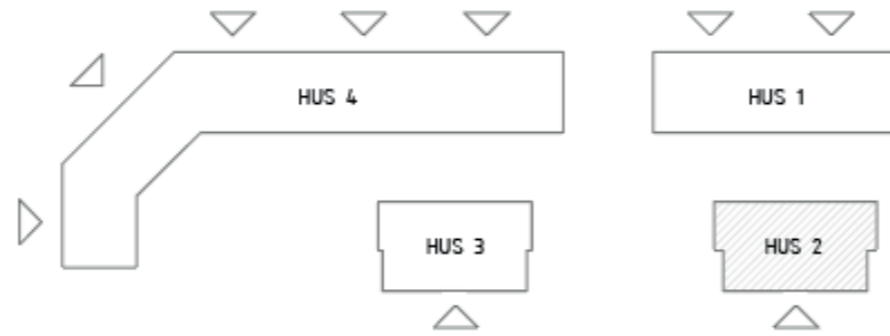

FYRA FLERBOSTADSHUS -
ÖVERSIKT

TOTALT 130 ST LÄGENHETER
MED FÖLJANDE FÖRDELNING -

- 1 RUM & KÖK - 15 st
- 2 RUM & KÖK - 34 st
- 3 RUM & KÖK - 57 st
- 4 RUM & KÖK - 24 st

HUS 2 - PLAN 2

LÄGENHETSFÖRDELNING

- 1 RUM & KÖK - 0st
- 2 RUM & KÖK - 6st
- 3 RUM & KÖK - 0st
- 4 RUM & KÖK - 6st

TOTALT ANTAL LÄGENHETER HUS 2 - 12st

2 ROK
4 ROK

KVARTERET SADELMAKAREN 1

VÄRNAMO KOMMUN

FYRA FLERBOSTADSHUS -
ÖVERSIKT

TOTALT 130 ST LÄGENHETER
MED FÖLJANDE FÖRDELNING -