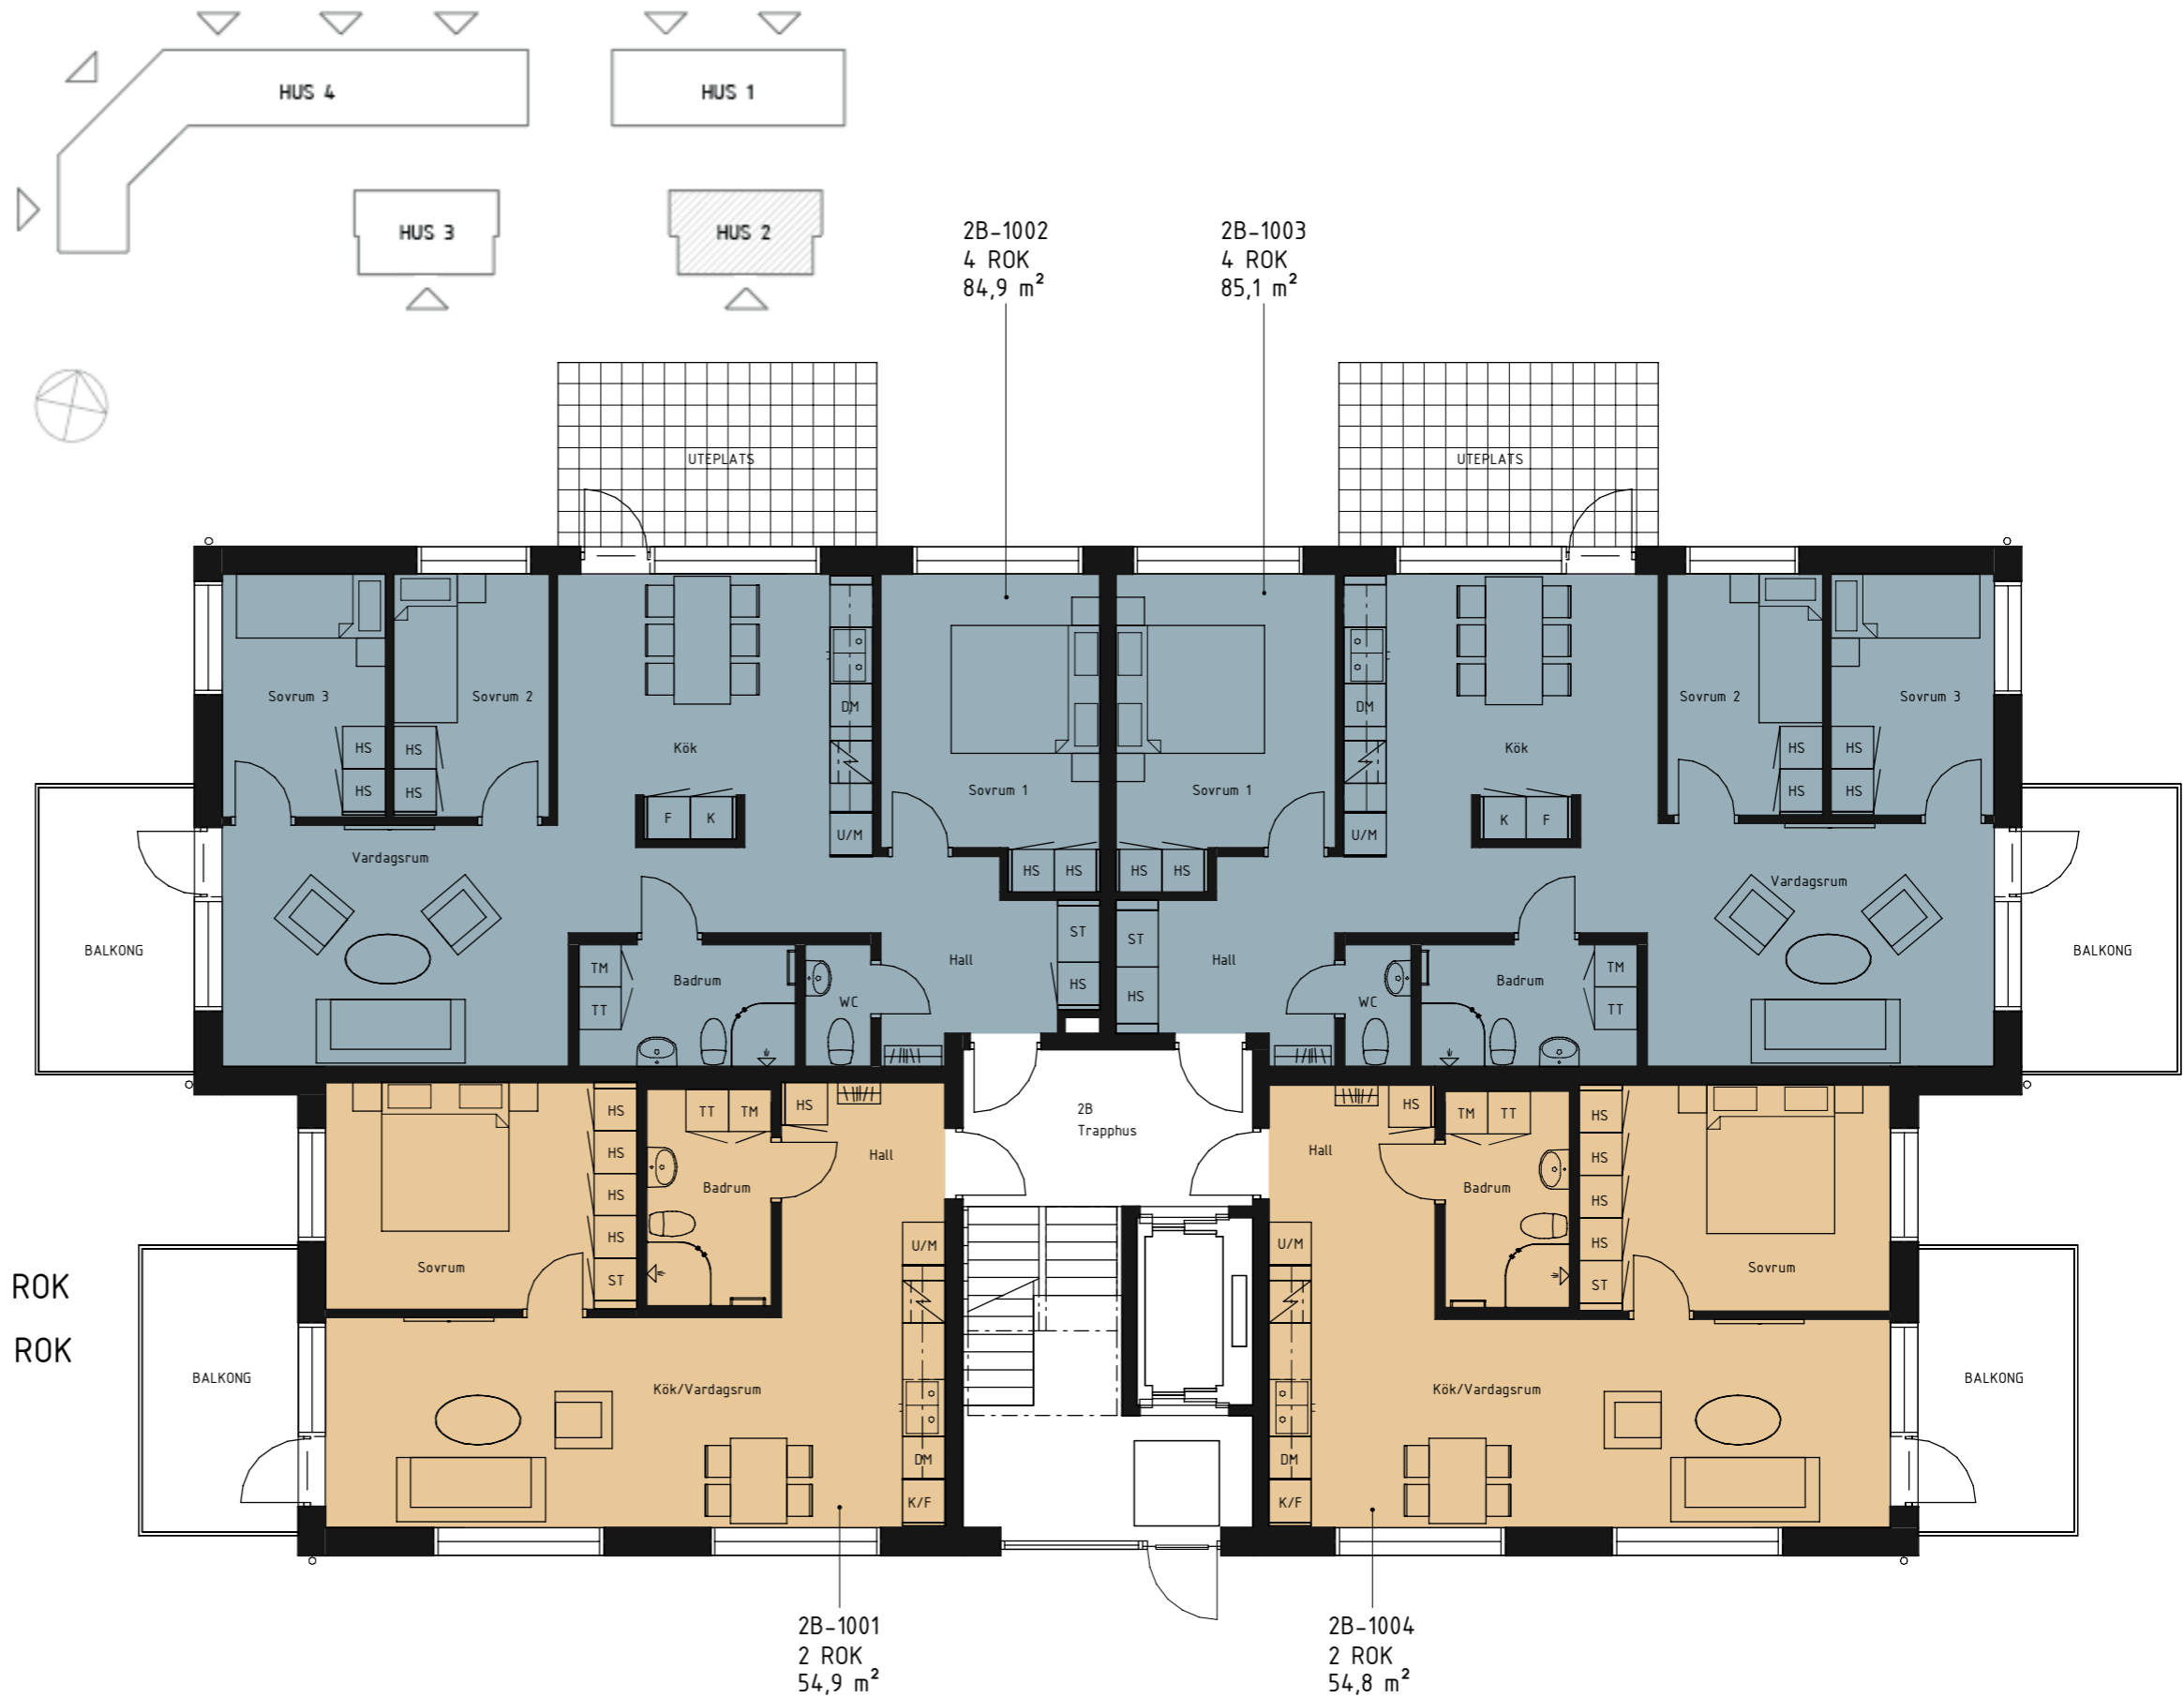

KVARTERET SADELMAKAREN 1

VÄRNAMO KOMMUN

FYRA FLERBOSTADSHUS -
ÖVERSIKT

TOTALT 130 ST LÄGENHETER
MED FÖLJANDE FÖRDELNING -

- 1 RUM & KÖK - 15 st
- 2 RUM & KÖK - 34 st
- 3 RUM & KÖK - 57 st
- 4 RUM & KÖK - 24 st

HUS 2 - PLAN 1

LÄGENHETSFÖRDELNING

- 1 RUM & KÖK - 0st
- 2 RUM & KÖK - 6st
- 3 RUM & KÖK - 0st
- 4 RUM & KÖK - 6st

TOTALT ANTAL LÄGENHETER HUS 2 - 12st

- 2 ROK
- 4 ROK

KVARTERET SADELMAKAREN 1

VÄRNAMO KOMMUN

FYRA FLERBOSTADSHUS -
ÖVERSIKT

TOTALT 130 ST LÄGENHETER
MED FÖLJANDE FÖRDELNING -

- 1 RUM & KÖK - 15 st
- 2 RUM & KÖK - 34 st
- 3 RUM & KÖK - 57 st
- 4 RUM & KÖK - 24 st

HUS 2 - PLAN 2

LÄGENHETSFÖRDELNING

- 1 RUM & KÖK - 15 st
- 2 RUM & KÖK - 34 st
- 3 RUM & KÖK - 57 st
- 4 RUM & KÖK - 24 st

HUS 2 - PLAN 3

LÄGENHETSFÖRDELNING

- 1 RUM & KÖK - 0st
- 2 RUM & KÖK - 6st
- 3 RUM & KÖK - 0st
- 4 RUM & KÖK - 6st

TOTALT ANTAL LÄGENHETER HUS 2 - 12st