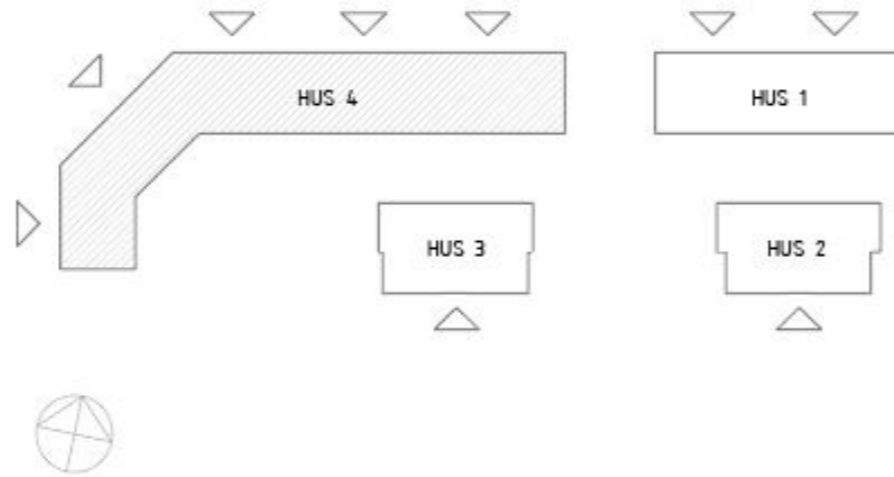

HUS 4 - PLAN 1

LÄGENHETSFÖRDELNING

- 1 RUM & KÖK - 9st
- 2 RUM & KÖK - 12st
- 3 RUM & KÖK - 32st
- 4 RUM & KÖK - 15st

TOTALT ANTAL LÄGENHETER HUS 4 - 68st

KVARTERET SADELMAKAREN 1

VÄRNAMO KOMMUN

FYRA FLERBOSTADSHUS -
ÖVERSIKT

TOTALT 130 ST LÄGENHETER
MED FÖLJANDE FÖRDELNING -

- 1 RUM & KÖK - 15 st
- 2 RUM & KÖK - 34 st
- 3 RUM & KÖK - 57 st
- 4 RUM & KÖK - 24 st

HUS 4 - PLAN 2

LÄGENHETSFÖRDELNING

- 1 RUM & KÖK - 9st
- 2 RUM & KÖK - 12st
- 3 RUM & KÖK - 32st
- 4 RUM & KÖK - 15st

HUS 4 - PLAN 5

LÄGENHETSFÖRDELNING

- 1 RUM & KÖK - 9st
- 2 RUM & KÖK - 12st
- 3 RUM & KÖK - 32st
- 4 RUM & KÖK - 15st

TOTALT ANTAL LÄGENHETER HUS 4 - 68st