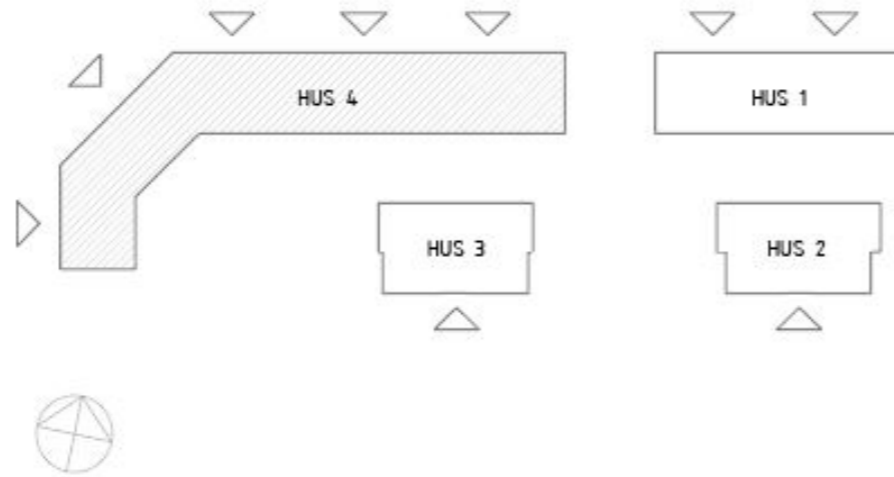

KVARTERET SADELMAKAREN 1

VÄRNAMO KOMMUN

FYRA FLERBOSTADSHUS -
ÖVERSIKT

TOTALT 130 ST LÄGENHETER
MED FÖLJANDE FÖRDELNING -

- 1 RUM & KÖK - 15 st
- 2 RUM & KÖK - 34 st
- 3 RUM & KÖK - 57 st
- 4 RUM & KÖK - 24 st

HUS 4 - PLAN 1

LÄGENHETSFÖRDELNING

- 1 RUM & KÖK - 9st
- 2 RUM & KÖK - 12st
- 3 RUM & KÖK - 32st
- 4 RUM & KÖK - 15st

TOTALT ANTAL LÄGENHETER HUS 4 - 68st

KVARTERET SADELMAKAREN 1

VÄRNAMO KOMMUN

FYRA FLERBOSTADSHUS -
ÖVERSIKT

TOTALT 130 ST LÄGENHETER
MED FÖLJANDE FÖRDELNING -

- 1 RUM & KÖK - 15 st
- 2 RUM & KÖK - 34 st
- 3 RUM & KÖK - 57 st
- 4 RUM & KÖK - 24 st

HUS 4 - PLAN 2

LÄGENHETSFÖRDELNING

- 1 RUM & KÖK - 9st
- 2 RUM & KÖK - 12st
- 3 RUM & KÖK - 32st
- 4 RUM & KÖK - 15st

HUS 4 - PLAN 5

LÄGENHETSFÖRDELNING

- 1 RUM & KÖK - 9st
- 2 RUM & KÖK - 12st
- 3 RUM & KÖK - 32st
- 4 RUM & KÖK - 15st

TOTALT ANTAL LÄGENHETER HUS 4 - 68st