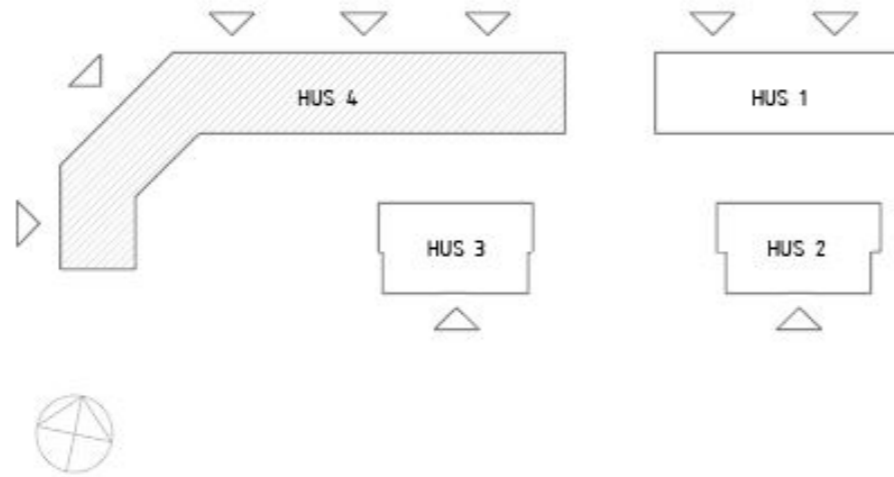

TOTALT 130 ST LÄGENHETER
MED FÖLJANDE FÖRDELNING -

- 1 RUM & KÖK - 15 st
- 2 RUM & KÖK - 34 st
- 3 RUM & KÖK - 57 st
- 4 RUM & KÖK - 24 st

HUS 4 - PLAN 2

LÄGENHETSFÖRDELNING

- 1 RUM & KÖK - 9st
- 2 RUM & KÖK - 12st
- 3 RUM & KÖK - 32st
- 4 RUM & KÖK - 15st

TOTALT ANTAL LÄGENHETER HUS 4 - 68st

KVARTERET SADELMAKAREN 1

VÄRNAMO KOMMUN

FYRA FLERBOSTADSHUS -
ÖVERSIKT

TOTALT 130 ST LÄGENHETER
MED FÖLJANDE FÖRDELNING -

- 1 RUM & KÖK - 15 st
- 2 RUM & KÖK - 34 st
- 3 RUM & KÖK - 57 st
- 4 RUM & KÖK - 24 st

HUS 4 - PLAN 3

LÄGENHETSFÖRDELNING

- 1 RUM & KÖK - 9st
- 2 RUM & KÖK - 12st
- 3 RUM & KÖK - 32st
- 4 RUM & KÖK - 15st

TOTALT ANTAL LÄGENHETER HUS 4 - 68st

KVARTERET SADELMAKAREN 1

VÄRNAMO KOMMUN

FYRA FLERBOSTADSHUS -
ÖVERSIKT

TOTALT 130 ST LÄGENHETER
MED FÖLJANDE FÖRDELNING -

- 1 RUM & KÖK - 15 st
- 2 RUM & KÖK - 34 st
- 3 RUM & KÖK - 57 st
- 4 RUM & KÖK - 24 st

HUS 4 - PLAN 4

LÄGENHETSFÖRDELNING

- 1 RUM & KÖK - 9st
- 2 RUM & KÖK - 12st
- 3 RUM & KÖK - 32st
- 4 RUM & KÖK - 15st