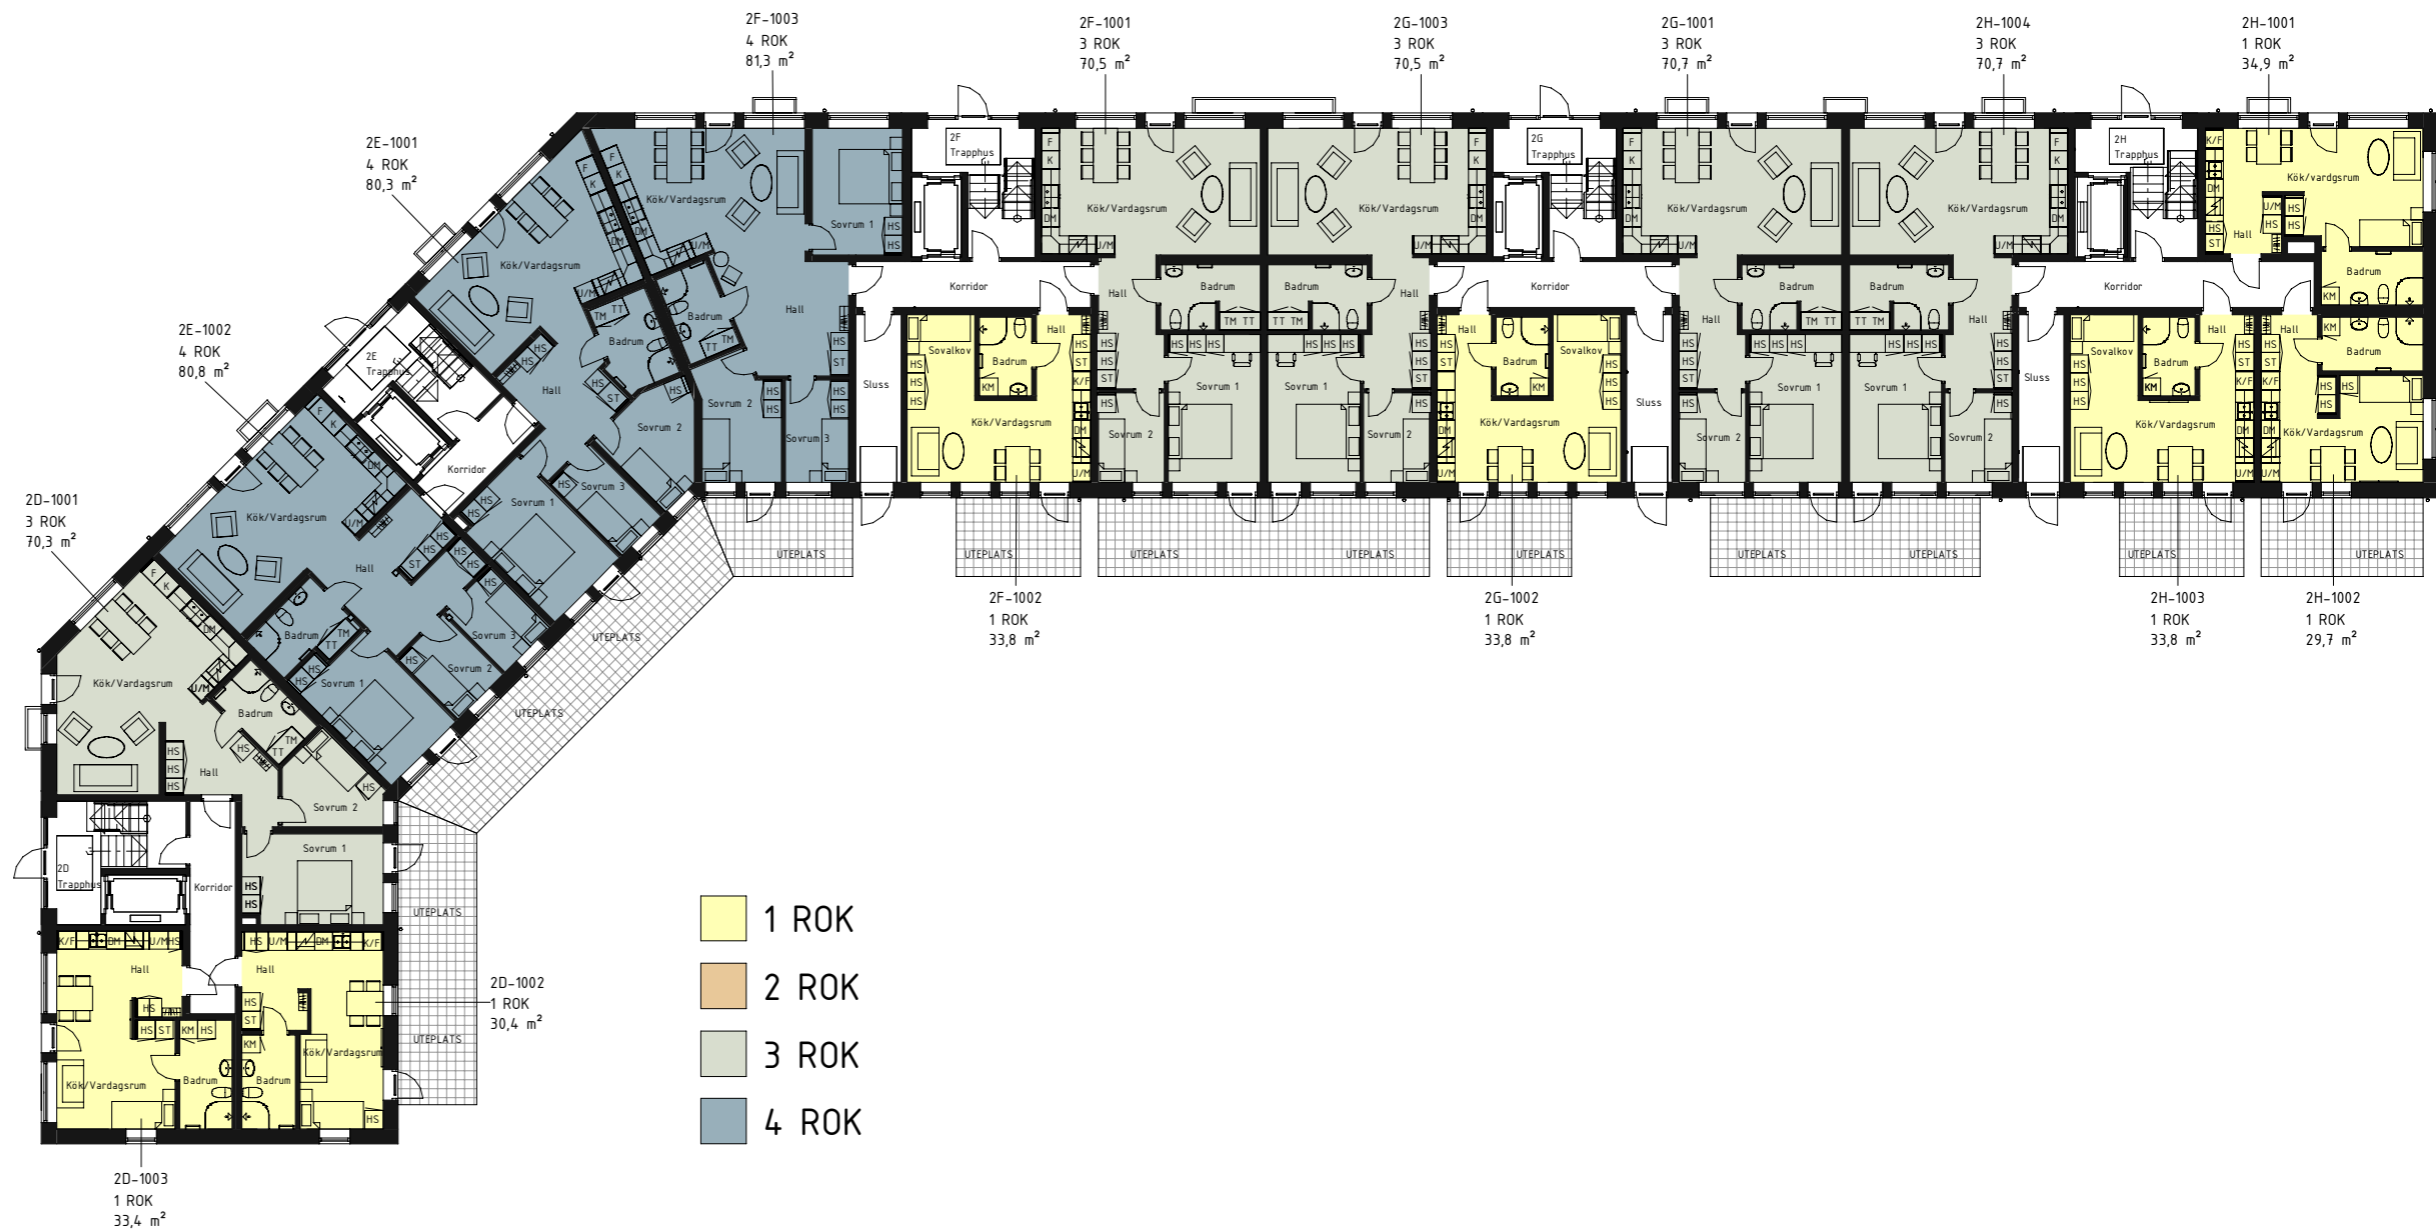

KVARTERET SADELMAKAREN 1

VÄRNAMO KOMMUN

FYRA FLERBOSTADSHUS -
ÖVERSIKT

TOTALT 130 ST LÄGENHETER
MED FÖLJANDE FÖRDELNING -

- 1 RUM & KÖK - 15 st
- 2 RUM & KÖK - 34 st
- 3 RUM & KÖK - 57 st
- 4 RUM & KÖK - 24 st

HUS 4 - PLAN 1

LÄGENHETSFÖRDELNING

- 1 RUM & KÖK - 9st
- 2 RUM & KÖK - 12st
- 3 RUM & KÖK - 32st
- 4 RUM & KÖK - 15st

TOTALT ANTAL LÄGENHETER HUS 4 - 68st

KVARTERET SADELMAKAREN 1

VÄRNAMO KOMMUN

FYRA FLERBOSTADSHUS -
ÖVERSIKT

TOTALT 130 ST LÄGENHETER
MED FÖLJANDE FÖRDELNING -

- 1 RUM & KÖK - 15 st
- 2 RUM & KÖK - 34 st
- 3 RUM & KÖK - 57 st
- 4 RUM & KÖK - 24 st

HUS 4 - PLAN 2

LÄGENHETSFÖRDELNING

- 1 RUM & KÖK - 9st
- 2 RUM & KÖK - 12st
- 3 RUM & KÖK - 32st
- 4 RUM & KÖK - 15st

HUS 4 - PLAN 5

LÄGENHETSFÖRDELNING

- 1 RUM & KÖK - 9st
- 2 RUM & KÖK - 12st
- 3 RUM & KÖK - 32st
- 4 RUM & KÖK - 15st

TOTALT ANTAL LÄGENHETER HUS 4 - 68st